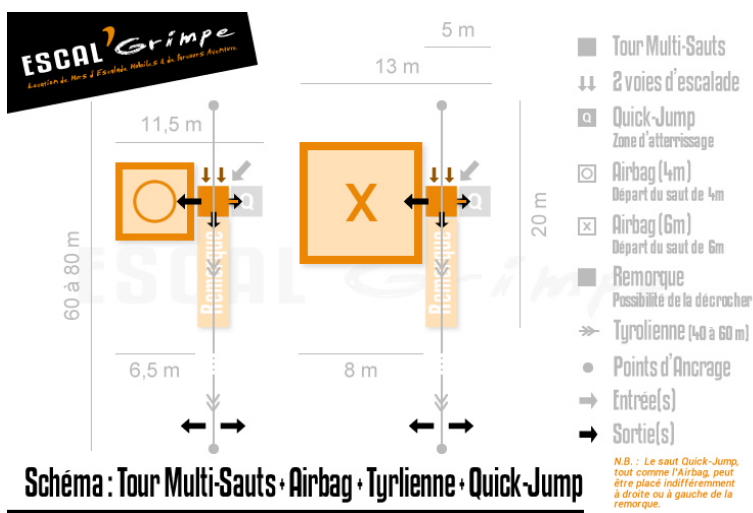

Tour Multi-Sauts (8m) + Tyro + Airbag + Quick-Jump

Haute de 8 mètres, la Tour Multi-Sauts est la toute nouvelle déclinaison de notre Tour Aventure spécialement conçue pour... sauter ! Au programme : Tyrolienne, Airbag et Quick-Jump !

- Saut Airbag + Saut Quick-Jump
- + Tyrolienne(s) de 40 à 60m
- + 2 voies d'escalade

Nombre de Grimpeurs

Simultanément : 10
Débit moyen : 100

Caractéristiques Techniques

Hauteur (debout) : 8,10 mètres
Largeur (debout) : de 11 à 13 m
Longueur (debout) : 20 mètres
+ longueur tyro
Masse avec remorque : 2 200 kg
Installation : 4 heures