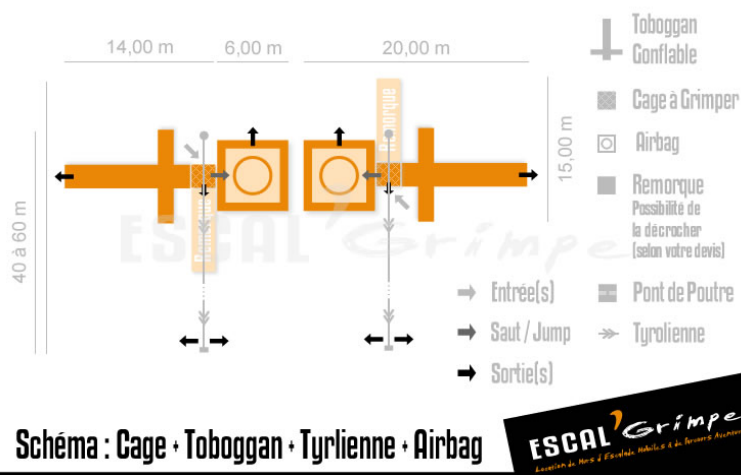

## Cage + Toboggan + Tyrolienne + Air-bag

Regroupez tous nos modules de cages à grimper pour découvrir toutes les formes de frissons de la verticalité !

- Airbag Jump !
- Toboggan Géant
- Tyrolienne de 40 à 60m
- ... à 8 mètres de haut !

### Nombre de Grimpeurs

Simultanément : 14  
Débit moyen : 140

### Caractéristiques Techniques

Important : Arrivée électrique obligatoire  
Hauteur (debout) : 8,10 mètres  
Masse cage/remorque : 1 400 kg  
Installation : De 2h30 à 3h

Un encadrement diplômé d'état en escalade (BE, BPJEPS ou équivalent) est légalement requis pour une pratique en toute sécurité de l'activité. ESCAL'Grimpe peut assurer ce service en plus de la location.