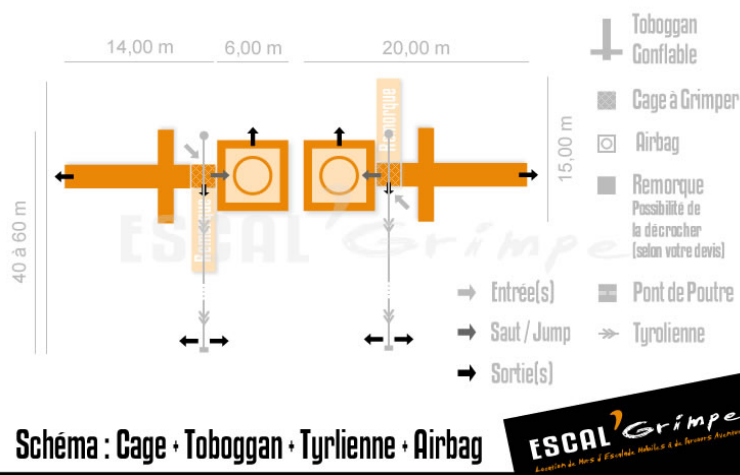

Cage + Toboggan + Tyrolienne + Air-bag

Regroupez tous nos modules de cages à grimper pour découvrir toutes les formes de frissons de la verticalité !

- Airbag Jump !
- Toboggan Géant
- Tyrolienne de 40 à 60m
- ... à 8 mètres de haut !

Nombre de Grimpeurs

Simultanément : 14
Débit moyen : 140

Caractéristiques Techniques

Important : Arrivée électrique obligatoire
Hauteur (debout) : 8,10 mètres
Masse cage/remorque : 1 400 kg
Installation : De 2h30 à 3h