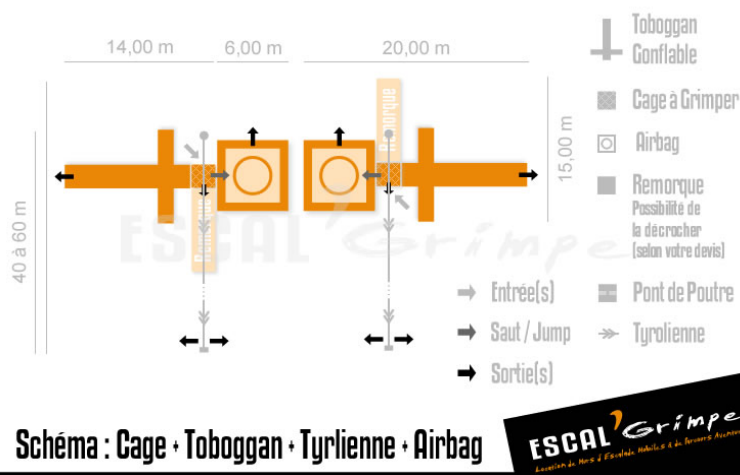

## Cage + Toboggan + Tyrolienne + Air-bag

Regroupez tous nos modules de cages à grimper pour découvrir toutes les formes de frissons de la verticalité !

- Airbag Jump !
- Toboggan Géant
- Tyrolienne de 40 à 60m
- ... à 8 mètres de haut !

### Nombre de Grimpeurs

Simultanément : 14  
Débit moyen : 140

### Caractéristiques Techniques

Important : Arrivée électrique obligatoire  
Hauteur (debout) : 8,10 mètres  
Masse cage/remorque : 1 400 kg  
Installation : De 2h30 à 3h

Un encadrement diplômé d'état en escalade (BE, BPJEPS ou équivalent) est légalement requis pour une pratique en toute sécurité de l'activité. ESCAL'Grimpe peut assurer ce service en plus de la location.