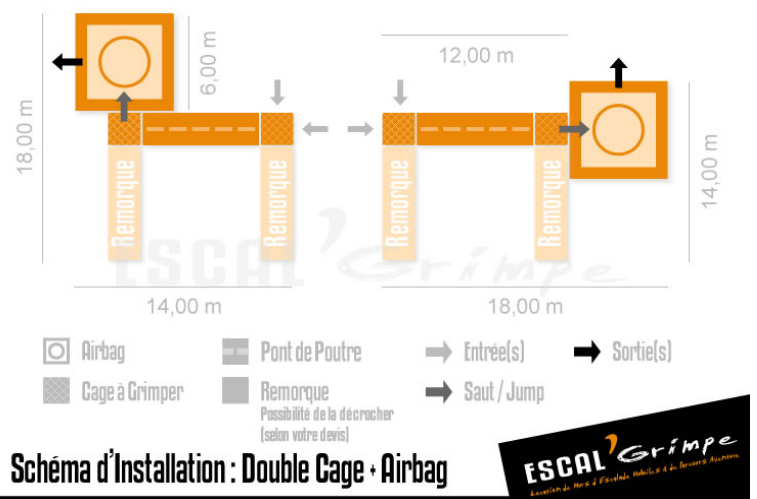

## Double Cage (8m) + Airbag

Grimpez dans notre double cage, traversez le pont de poutres puis, Pour des sensations extrêmes, sautez de 6 mètres de haut sur notre AIRBAG géant !

- Parcours Aventure à 8 m !
- Airbag Jump !
- Grimpe sans Baudrier/EPI

### Nombre de Grimpeurs

Simultanément : 12  
Débit moyen : 120

### Caractéristiques Techniques

Important : Arrivée électrique obligatoire  
Hauteur (debout) : 8,10 mètres  
Masse cage/remorque : 2 900 kg  
Installation : 2h30

Un encadrement diplômé d'état en escalade (BE, BPJEPS ou équivalent) est légalement requis pour une pratique en toute sécurité de l'activité. ESCAL'Grimpe peut assurer ce service en plus de la location.