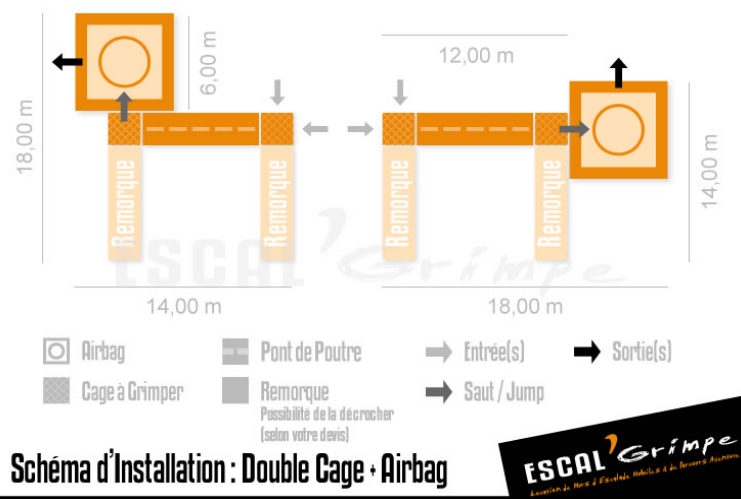

## Double Cage (8m) + Airbag

Grimpez dans notre double cage, traversez le pont de poutres puis, Pour des sensations extrêmes, sautez de 6 mètres de haut sur notre AIRBAG géant !

- Parcours Aventure à 8 m !
- Airbag Jump !
- Grimpe sans Baudrier/EPI

### Nombre de Grimpeurs

Simultanément : 12  
Débit moyen : 120

### Caractéristiques Techniques

Important : Arrivée électrique obligatoire  
Hauteur (debout) : 8,10 mètres  
Masse cage/remorque : 2 900 kg  
Installation : 2h30

Un encadrement diplômé d'état en escalade (BE, BPJEPS ou équivalent) est légalement requis pour une pratique en toute sécurité de l'activité. ESCAL'Grimpe peut assurer ce service en plus de la location.