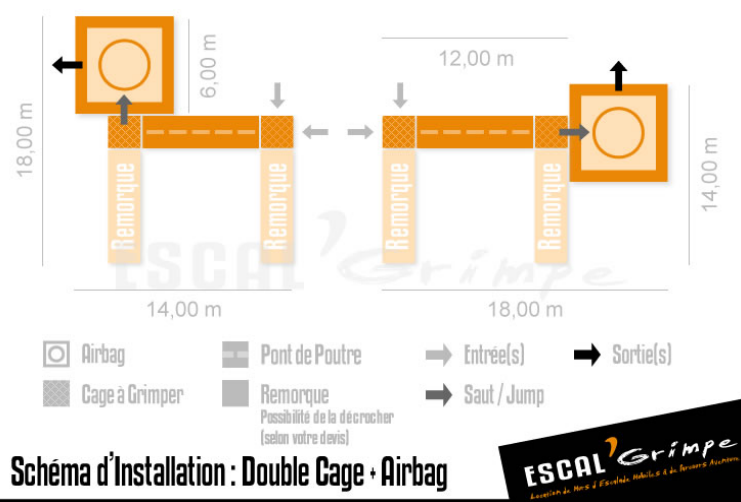

## Double Cage (8m) + Airbag

Grimpez dans notre double cage, traversez le pont de poutres puis, Pour des sensations extrêmes, sautez de 6 mètres de haut sur notre AIRBAG géant !

- Parcours Aventure à 8 m !
- Airbag Jump !
- Grimpe sans Baudrier/EPI

### Nombre de Grimpeurs

Simultanément : 12  
Débit moyen : 120

### Caractéristiques Techniques

Important : Arrivée électrique obligatoire  
Hauteur (debout) : 8,10 mètres  
Masse cage/remorque : 2 900 kg  
Installation : 2h30

Un encadrement diplômé d'état en escalade (BE, BPJEPS ou équivalent) est légalement requis pour une pratique en toute sécurité de l'activité. ESCAL'Grimpe peut assurer ce service en plus de la location.