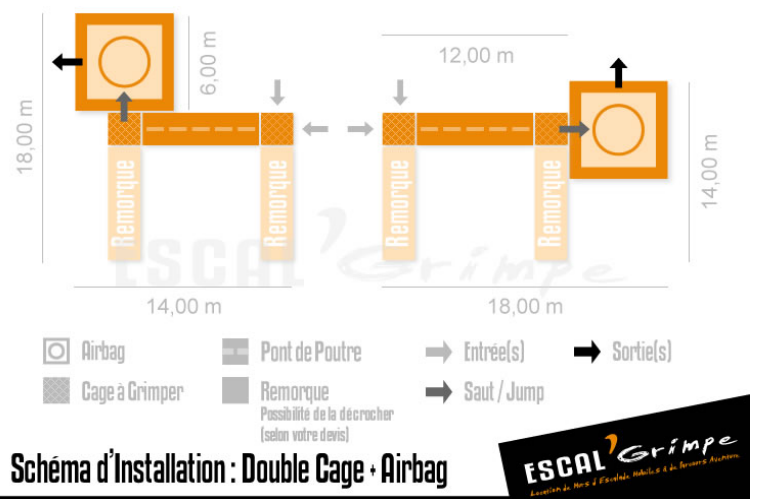

Double Cage (8m) + Airbag

Grimpez dans notre double cage, traversez le pont de poutres puis, Pour des sensations extrêmes, sautez de 6 mètres de haut sur notre AIRBAG géant !

- Parcours Aventure à 8 m !
- Airbag Jump !
- Grimpe sans Baudrier/EPI

Nombre de Grimpeurs

Simultanément : 12
Débit moyen : 120

Caractéristiques Techniques

Important : Arrivée électrique obligatoire
Hauteur (debout) : 8,10 mètres
Masse cage/remorque : 2 900 kg
Installation : 2h30