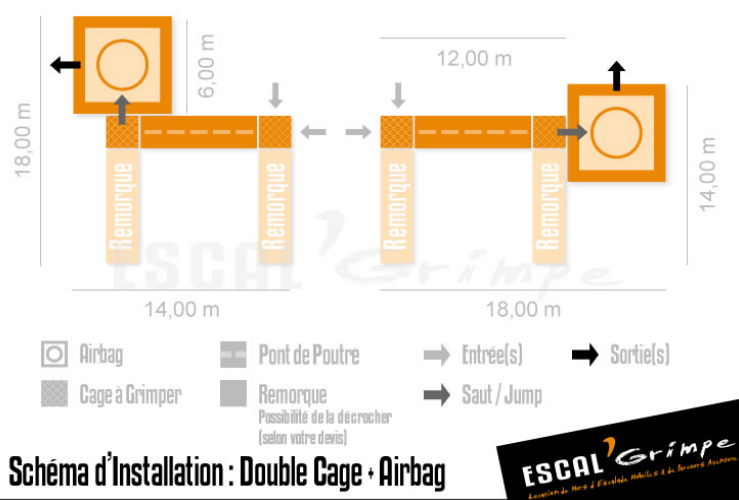

Double Cage (8m) + Airbag

Grimpez dans notre double cage, traversez le pont de poutres puis, Pour des sensations extrêmes, sautez de 6 mètres de haut sur notre AIRBAG géant !

- Parcours Aventure à 8 m !
- Airbag Jump !
- Grimpe sans Baudrier/EPI

Nombre de Grimpeurs

Simultanément : 12
Débit moyen : 120

Caractéristiques Techniques

Important : Arrivée électrique obligatoire
Hauteur (debout) : 8,10 mètres
Masse cage/remorque : 2 900 kg
Installation : 2h30