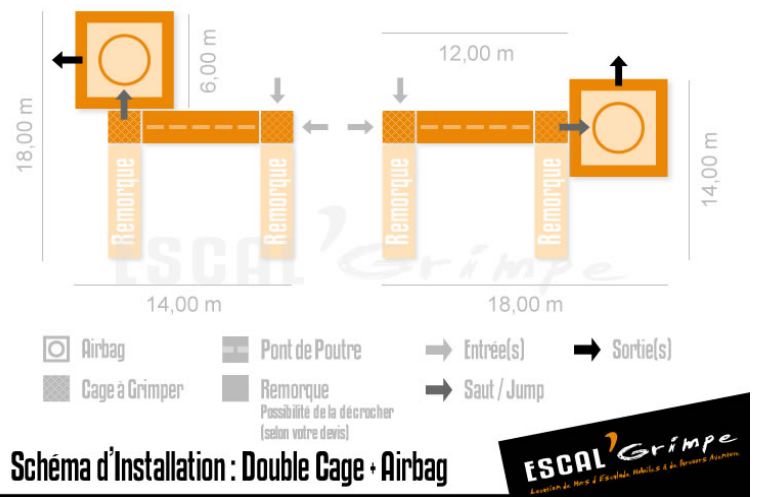

Double Cage (8m) + Airbag

Grimpez dans notre double cage, traversez le pont de poutres puis, Pour des sensations extrêmes, sautez de 6 mètres de haut sur notre AIRBAG géant !

- Parcours Aventure à 8 m !
- Airbag Jump !
- Grimpe sans Baudrier/EPI

Nombre de Grimpeurs

Simultanément : 12
Débit moyen : 120

Caractéristiques Techniques

Important : Arrivée électrique obligatoire
Hauteur (debout) : 8,10 mètres
Masse cage/remorque : 2 900 kg
Installation : 2h30