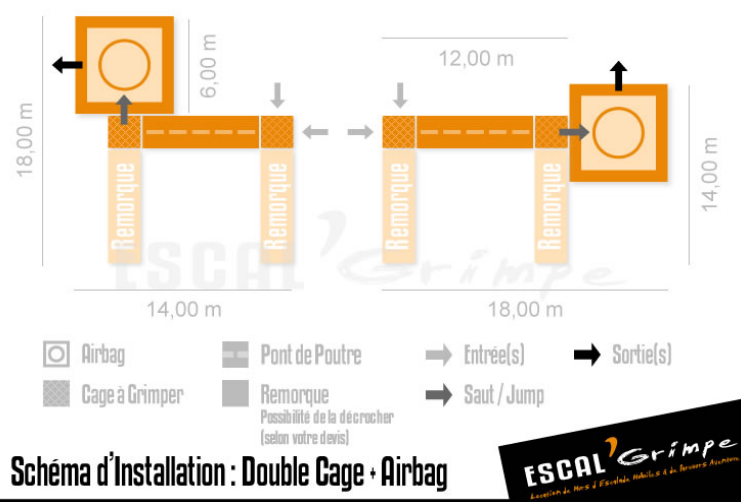

## Double Cage (8m) + Airbag

Grimpez dans notre double cage, traversez le pont de poutres puis, Pour des sensations extrêmes, sautez de 6 mètres de haut sur notre AIRBAG géant !

- Parcours Aventure à 8 m !
- Airbag Jump !
- Grimpe sans Baudrier/EPI

### Nombre de Grimpeurs

Simultanément : 12  
Débit moyen : 120

### Caractéristiques Techniques

Important : Arrivée électrique obligatoire  
Hauteur (debout) : 8,10 mètres  
Masse cage/remorque : 2 900 kg  
Installation : 2h30

Un encadrement diplômé d'état en escalade (BE, BPJEPS ou équivalent est légalement requis pour une pratique en toute sécurité de l'activité. ESCAL'Grimpe peut assurer ce service en plus de la location.