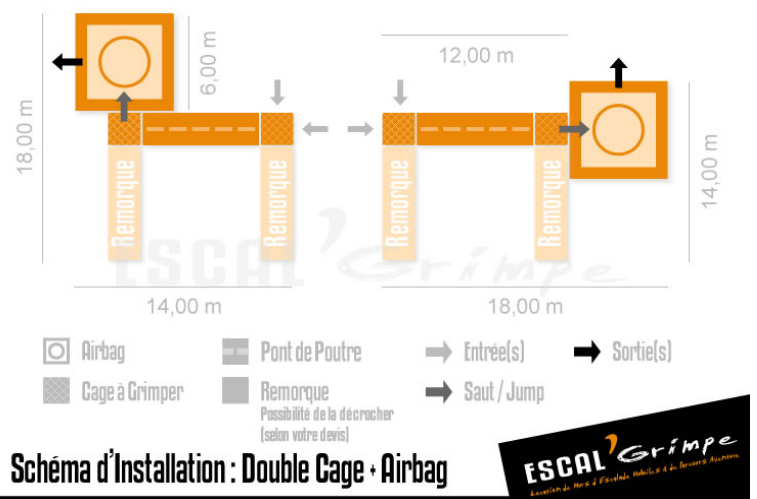

## Double Cage (8m) + Airbag

Grimpez dans notre double cage, traversez le pont de poutres puis, Pour des sensations extrêmes, sautez de 6 mètres de haut sur notre AIRBAG géant !

- Parcours Aventure à 8 m !
- Airbag Jump !
- Grimpe sans Baudrier/EPI

### Nombre de Grimpeurs

Simultanément : 12  
Débit moyen : 120

### Caractéristiques Techniques

Important : Arrivée électrique obligatoire  
Hauteur (debout) : 8,10 mètres  
Masse cage/remorque : 2 900 kg  
Installation : 2h30

Un encadrement diplômé d'état en escalade (BE, BPJEPS ou équivalent est légalement requis pour une pratique en toute sécurité de l'activité. ESCAL'Grimpe peut assurer ce service en plus de la location.