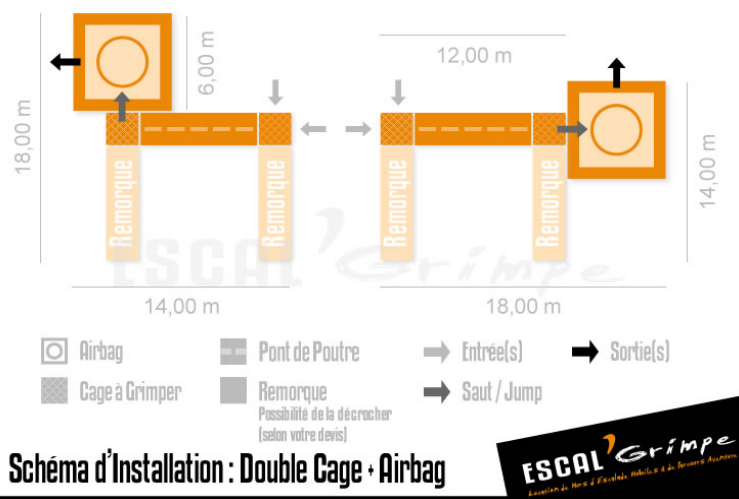

Double Cage (8m) + Airbag

Grimpez dans notre double cage, traversez le pont de poutres puis, Pour des sensations extrêmes, sautez de 6 mètres de haut sur notre AIRBAG géant !

- Parcours Aventure à 8 m !
- Airbag Jump !
- Grimpe sans Baudrier/EPI

Nombre de Grimpeurs

Simultanément : 12
Débit moyen : 120

Caractéristiques Techniques

Important : Arrivée électrique obligatoire
Hauteur (debout) : 8,10 mètres
Masse cage/remorque : 2 900 kg
Installation : 2h30