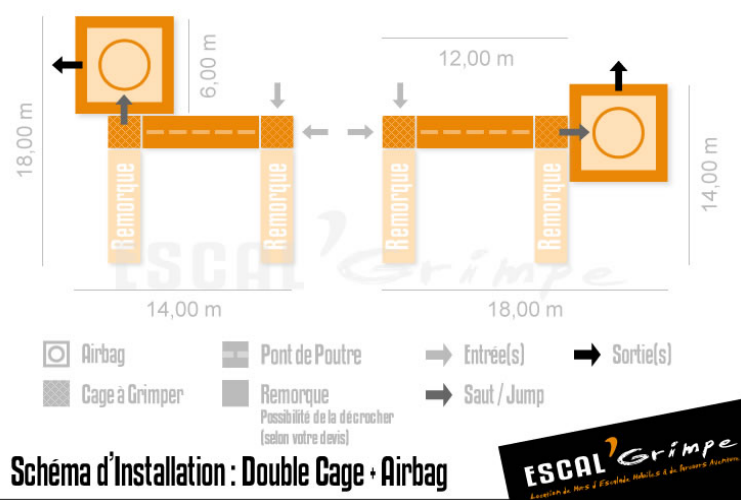

Double Cage (8m) + Airbag

Grimpez dans notre double cage, traversez le pont de poutres puis, Pour des sensations extrêmes, sautez de 6 mètres de haut sur notre AIRBAG géant !

- Parcours Aventure à 8 m !
- Airbag Jump !
- Grimpe sans Baudrier/EPI

Nombre de Grimpeurs

Simultanément : 12
Débit moyen : 120

Caractéristiques Techniques

Important : Arrivée électrique obligatoire
Hauteur (debout) : 8,10 mètres
Masse cage/remorque : 2 900 kg
Installation : 2h30