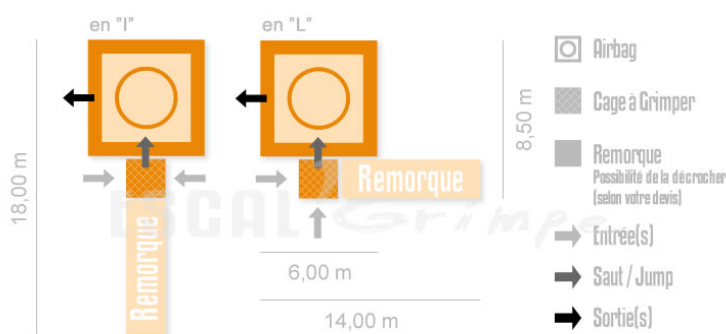

## Cage à Grimper + Airbag (4m/6m)

Pour des sensations extrêmes, grimpez dans notre cage puis sautez de 6 mètres de haut et atterrissez en toute sécurité sur notre AIRBAG !

- Airbag Jump !
- 8 mètres de haut !
- Grimpe sans EPI/Baudrier
- Technicien obligatoire

### Nombre de Grimpeurs

Simultanément : 8  
Débit moyen : 80

### Caractéristiques Techniques

Important : Arrivée électrique obligatoire  
Hauteur (debout) : 8,10 mètres  
Masse cage/remorque : 1 400 kg  
Installation : 60 minutes

**Schéma d'Installation : Cage + Airbag**