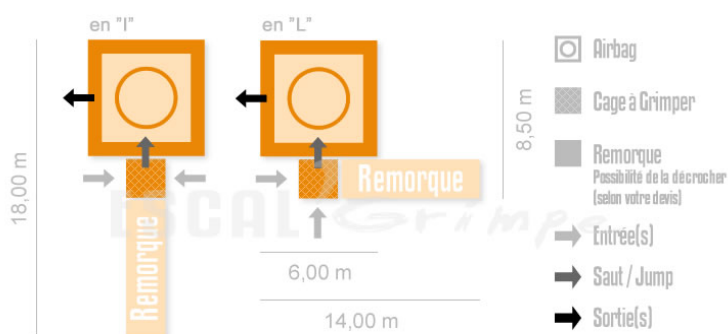

Cage à Grimper + Airbag (4m/6m)

Pour des sensations extrêmes, grimpez dans notre cage puis sautez de 6 mètres de haut et atterrissez en toute sécurité sur notre AIRBAG !

- Airbag Jump !
- 8 mètres de haut !
- Grimpe sans EPI/Baudrier
- Technicien obligatoire

Nombre de Grimpeurs

Simultanément : 8
Débit moyen : 80

Caractéristiques Techniques

Important : Arrivée électrique obligatoire
Hauteur (debout) : 8,10 mètres
Masse cage/remorque : 1 400 kg
Installation : 60 minutes