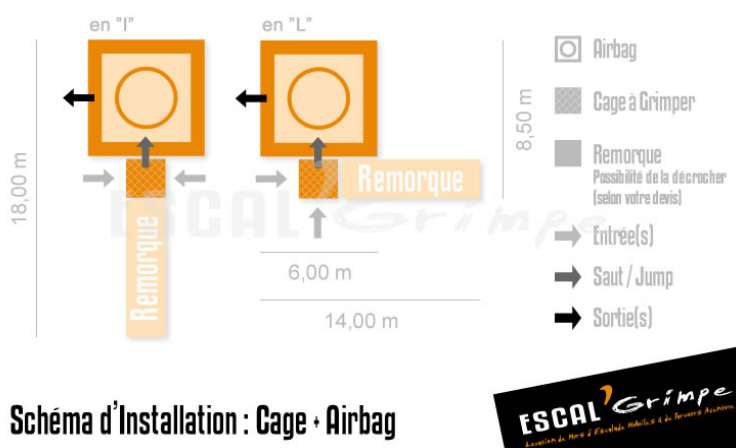

Cage à Grimper + Airbag (4m/6m)

Pour des sensations extrêmes, grimpez dans notre cage puis sautez de 6 mètres de haut et atterrissez en toute sécurité sur notre AIRBAG !

- Airbag Jump !
- 8 mètres de haut !
- Grimpe sans EPI/Baudrier
- Technicien obligatoire

Nombre de Grimpeurs

Simultanément : 8
Débit moyen : 80

Caractéristiques Techniques

Important : Arrivée électrique obligatoire
Hauteur (debout) : 8,10 mètres
Masse cage/remorque : 1 400 kg
Installation : 60 minutes