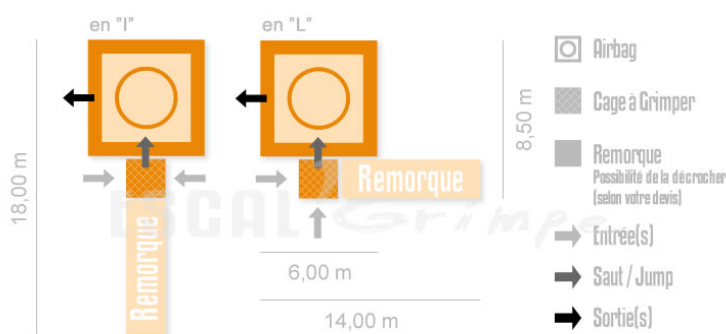

Cage à Grimper + Airbag (4m/6m)

Pour des sensations extrêmes, grimpez dans notre cage puis sautez de 6 mètres de haut et atterrissez en toute sécurité sur notre AIRBAG !

- Airbag Jump !
- 8 mètres de haut !
- Grimpe sans EPI/Baudrier
- Technicien obligatoire

Nombre de Grimpeurs

Simultanément : 8
Débit moyen : 80

Caractéristiques Techniques

Important : Arrivée électrique obligatoire
Hauteur (debout) : 8,10 mètres
Masse cage/remorque : 1 400 kg
Installation : 60 minutes