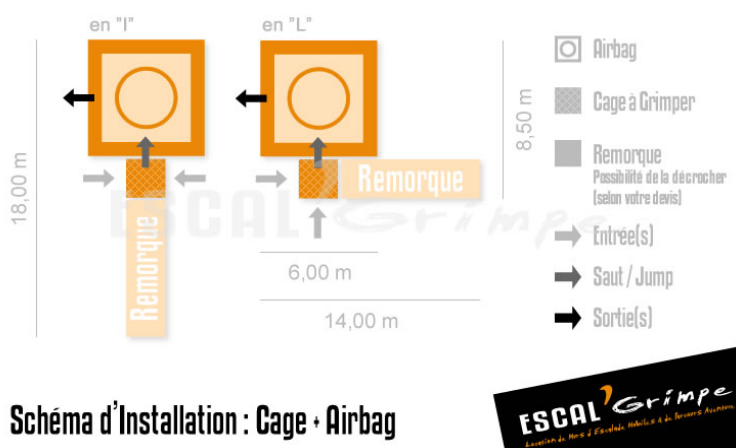

## Cage à Grimper + Airbag (4m/6m)

Pour des sensations extrêmes, grimpez dans notre cage puis sautez de 6 mètres de haut et atterrissez en toute sécurité sur notre AIRBAG !

- Airbag Jump !
- 8 mètres de haut !
- Grimpe sans EPI/Baudrier
- Technicien obligatoire

### Caractéristiques Techniques

Important : Arrivée électrique obligatoire  
Hauteur (debout) : 8,10 mètres  
Masse cage/remorque : 1 400 kg  
Installation : 60 minutes

Une arrivée électrique est nécessaire pour alimenter les moteurs de l'activité (220V/16A/1100W). Le barriérage nécessaire pour garantir la sécurité de l'activité est à votre charge.