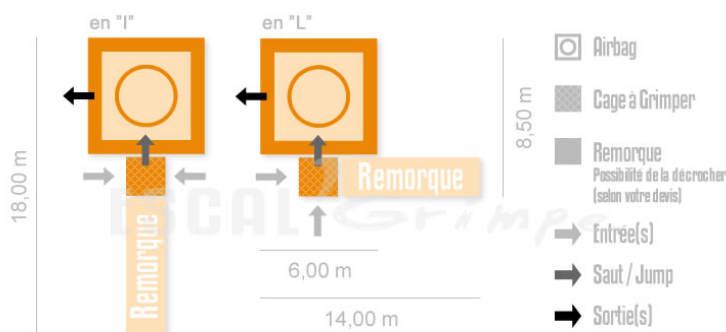

Cage à Grimper + Airbag (4m/6m)

Pour des sensations extrêmes, grimpez dans notre cage puis sautez de 6 mètres de haut et atterrissez en toute sécurité sur notre AIRBAG !

- Airbag Jump !
- 8 mètres de haut !
- Grimpe sans EPI/Baudrier
- Technicien obligatoire

Nombre de Grimpeurs

Simultanément : 8
Débit moyen : 80

Caractéristiques Techniques

Important : Arrivée électrique obligatoire
Hauteur (debout) : 8,10 mètres
Masse cage/remorque : 1 400 kg
Installation : 60 minutes