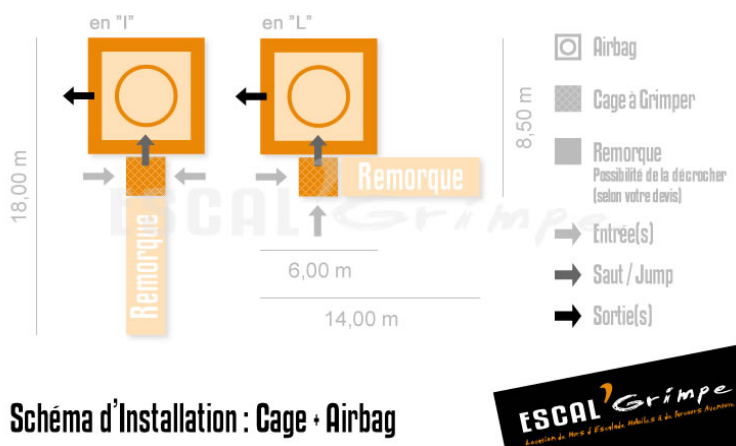

Cage à Grimper + Airbag (4m/6m)

Pour des sensations extrêmes, grimpez dans notre cage puis sautez de 6 mètres de haut et atterrissez en toute sécurité sur notre AIRBAG !

- Airbag Jump !
- 8 mètres de haut !
- Grimpe sans EPI/Baudrier
- Technicien obligatoire

Nombre de Grimpeurs

Simultanément : 8
Débit moyen : 80

Caractéristiques Techniques

Important : Arrivée électrique obligatoire
Hauteur (debout) : 8,10 mètres
Masse cage/remorque : 1 400 kg
Installation : 60 minutes