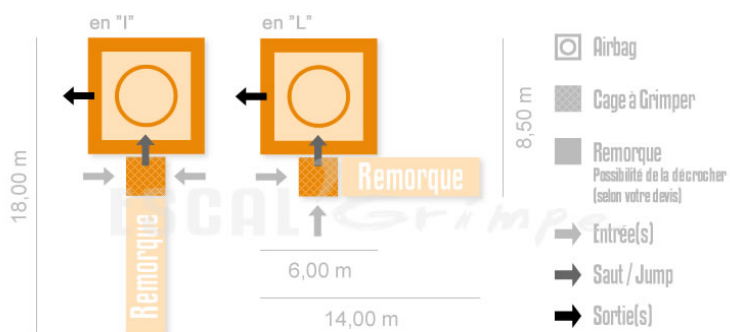

Cage à Grimper + Airbag (4m/6m)

Pour des sensations extrêmes, grimpez dans notre cage puis sautez de 6 mètres de haut et atterrissez en toute sécurité sur notre AIRBAG !

- Airbag Jump !
- 8 mètres de haut !
- Grimpe sans EPI/Baudrier
- Technicien obligatoire

Nombre de Grimpeurs

Simultanément : 8
Débit moyen : 80

Caractéristiques Techniques

Important : Arrivée électrique obligatoire
Hauteur (debout) : 8,10 mètres
Masse cage/remorque : 1 400 kg
Installation : 60 minutes