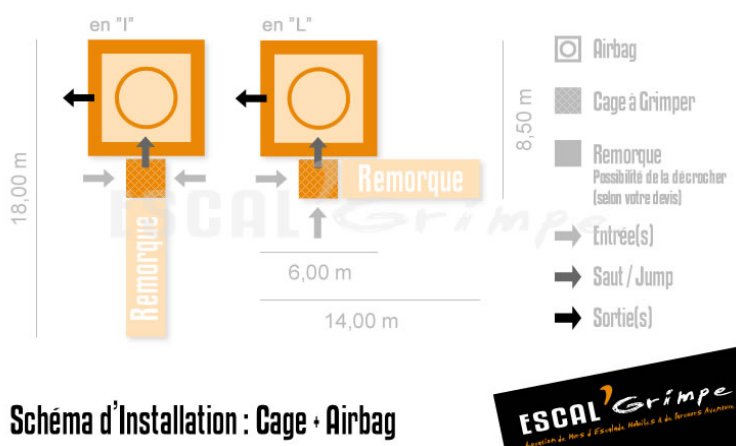

## Cage à Grimper + Airbag (4m/6m)

Pour des sensations extrêmes, grimpez dans notre cage puis sautez de 6 mètres de haut et atterrissez en toute sécurité sur notre AIRBAG !

- Airbag Jump !
- 8 mètres de haut !
- Grimpe sans EPI/Baudrier
- Technicien obligatoire

### Caractéristiques Techniques

Important : Arrivée électrique obligatoire  
Hauteur (debout) : 8,10 mètres  
Masse cage/remorque : 1 400 kg  
Installation : 60 minutes

Une arrivée électrique est nécessaire pour alimenter les moteurs de l'activité (220V/16A/1100W). Le barriérage nécessaire pour garantir la sécurité de l'activité est à votre charge.