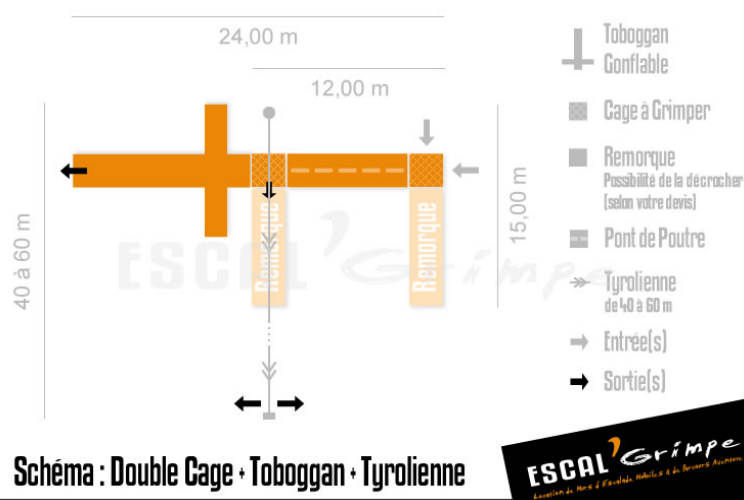

## Double Cage + Toboggan + Tyrolienne

Montez dans les filets de la double cage à grimper, traversez le pont de poutre puis redescendez sur notre toboggan géant ou grâce à la tyrolienne !

- Parcours Aventure à 8 m !
- Toboggan Géant
- Tyrolienne de 40 à 60m

### Caractéristiques Techniques

Hauteur (debout) :	8,10 mètres
Largeur (debout) :	24,00 mètres
Longueur (debout) :	De 15 à 60m
Masse cage/remorque :	2 900 kg
Masse gonflable :	400 kg

Un encadrement diplômé d'état en escalade (BE, BPJEPS ou équivalent) est légalement requis pour une pratique en toute sécurité de l'activité. ESCAL'Grimpe peut assurer ce service en plus de la location.