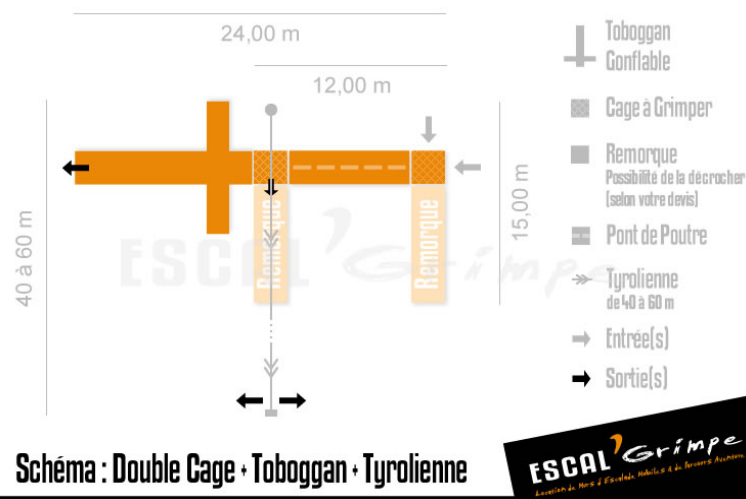

Double Cage + Toboggan + Tyrolienne

Montez dans les filets de la double cage à grimper, traversez le pont de poutre puis redescendez sur notre toboggan géant ou grâce à la tyrolienne !

- Parcours Aventure à 8 m !
- Toboggan Géant
- Tyrolienne de 40 à 60m

Nombre de Grimpeurs

Simultanément :	13
Débit moyen :	130

Caractéristiques Techniques

Hauteur (debout) :	8,10 mètres
Largeur (debout) :	24,00 mètres
Longueur (debout) :	De 15 à 60m
Masse cage/remorque :	2 900 kg
Masse gonflable :	400 kg