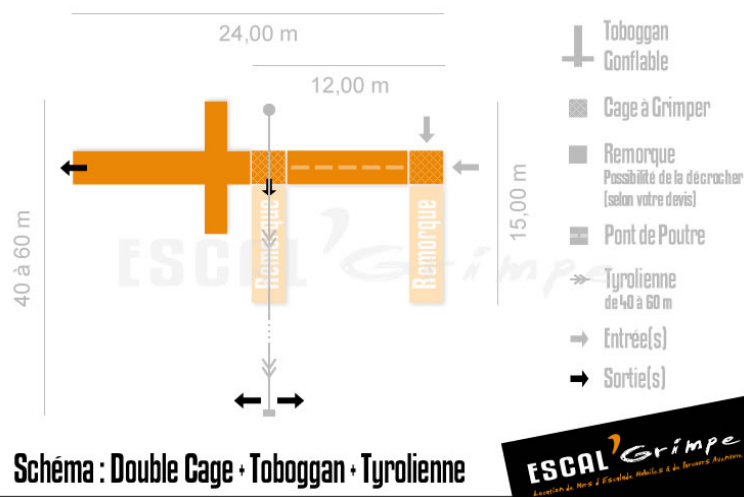

Double Cage + Toboggan + Tyrolienne

Montez dans les filets de la double cage à grimper, traversez le pont de poutre puis redescendez sur notre toboggan géant ou grâce à la tyrolienne !

- Parcours Aventure à 8 m !
- Toboggan Géant
- Tyrolienne de 40 à 60m

Nombre de Grimpeurs

Simultanément : 13
Débit moyen : 130

Caractéristiques Techniques

Hauteur (debout) : 8,10 mètres
Largeur (debout) : 24,00 mètres
Longueur (debout) : De 15 à 60m
Masse cage/remorque : 2 900 kg
Masse gonflable : 400 kg