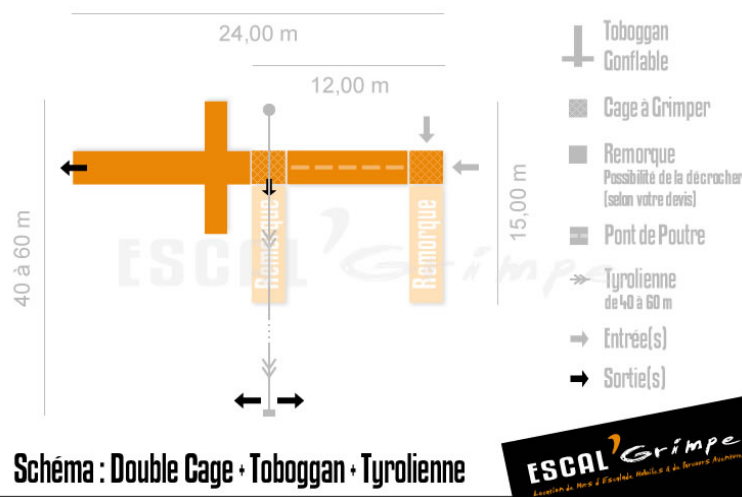

Double Cage + Toboggan + Tyrolienne

Montez dans les filets de la double cage à grimper, traversez le pont de poutre puis redescendez sur notre toboggan géant ou grâce à la tyrolienne !

- Parcours Aventure à 8 m !
- Toboggan Géant
- Tyrolienne de 40 à 60m

Nombre de Grimpeurs

Simultanément :	13
Débit moyen :	130

Caractéristiques Techniques

Hauteur (debout) :	8,10 mètres
Largeur (debout) :	24,00 mètres
Longueur (debout) :	De 15 à 60m
Masse cage/remorque :	2 900 kg
Masse gonflable :	400 kg