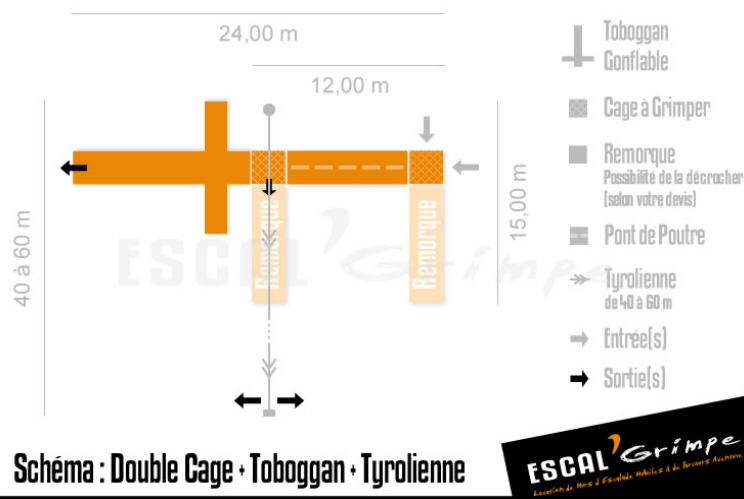

Double Cage + Toboggan + Tyrolienne

Montez dans les filets de la double cage à grimper, traversez le pont de poutre puis redescendez sur notre toboggan géant ou grâce à la tyrolienne !

- Parcours Aventure à 8 m !
- Toboggan Géant
- Tyrolienne de 40 à 60m

Nombre de Grimpeurs

Simultanément : 13
Débit moyen : 130

Caractéristiques Techniques

Hauteur (debout) : 8,10 mètres
Largeur (debout) : 24,00 mètres
Longueur (debout) : De 15 à 60m
Masse cage/remorque : 2 900 kg
Masse gonflable : 400 kg