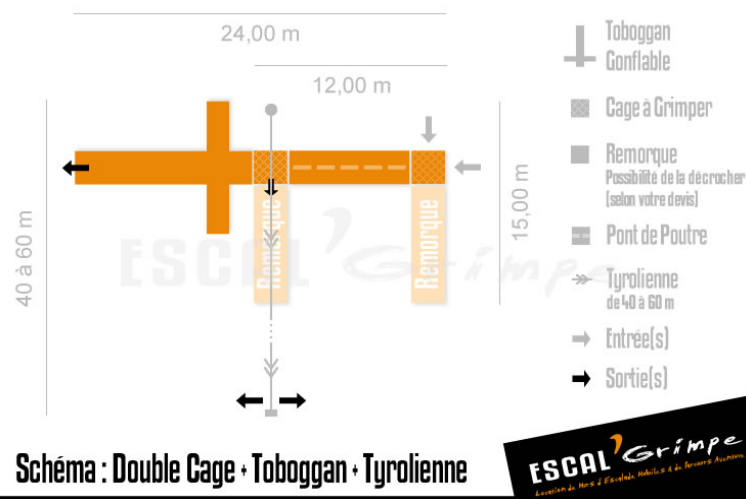

Double Cage + Toboggan + Tyrolienne

Montez dans les filets de la double cage à grimper, traversez le pont de poutre puis redescendez sur notre toboggan géant ou grâce à la tyrolienne !

- Parcours Aventure à 8 m !
- Toboggan Géant
- Tyrolienne de 40 à 60m

Nombre de Grimpeurs

Simultanément : 13
Débit moyen : 130

Caractéristiques Techniques

Hauteur (debout) : 8,10 mètres
Largeur (debout) : 24,00 mètres
Longueur (debout) : De 15 à 60m
Masse cage/remorque : 2 900 kg
Masse gonflable : 400 kg