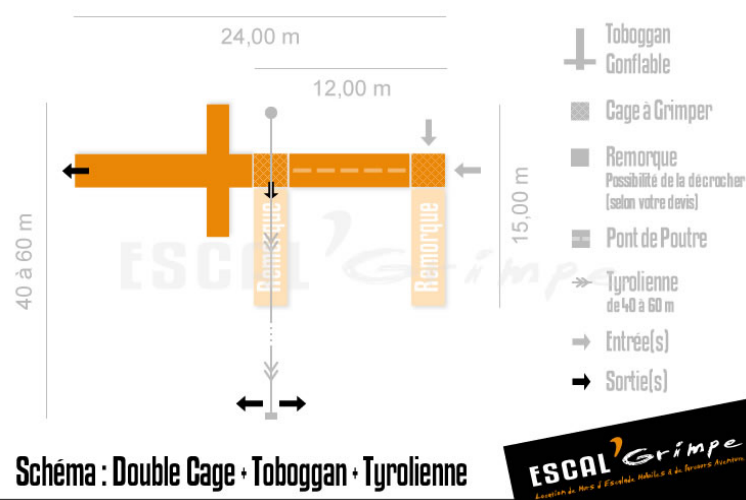

## Double Cage + Toboggan + Tyrolienne

Montez dans les filets de la double cage à grimper, traversez le pont de poutre puis redescendez sur notre toboggan géant ou grâce à la tyrolienne !

- Parcours Aventure à 8 m !
- Toboggan Géant
- Tyrolienne de 40 à 60m

### Caractéristiques Techniques

Hauteur (debout) : 8,10 mètres  
Largeur (debout) : 24,00 mètres  
Longueur (debout) : De 15 à 60m  
Masse cage/remorque : 2 900 kg  
Masse gonflable : 400 kg

Un encadrement diplômé d'état en escalade (BE, BPJEPS ou équivalent) est légalement requis pour une pratique en toute sécurité de l'activité. ESCAL'Grimpe peut assurer ce service en plus de la location.