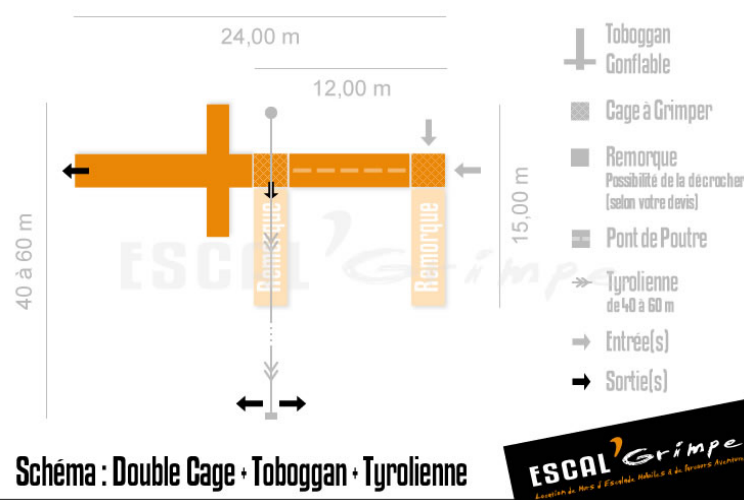

Double Cage + Toboggan + Tyrolienne

Montez dans les filets de la double cage à grimper, traversez le pont de poutre puis redescendez sur notre toboggan géant ou grâce à la tyrolienne !

- Parcours Aventure à 8 m !
- Toboggan Géant
- Tyrolienne de 40 à 60m

Nombre de Grimpeurs

Simultanément : 13
Débit moyen : 130

Caractéristiques Techniques

Hauteur (debout) : 8,10 mètres
Largeur (debout) : 24,00 mètres
Longueur (debout) : De 15 à 60m
Masse cage/remorque : 2 900 kg
Masse gonflable : 400 kg