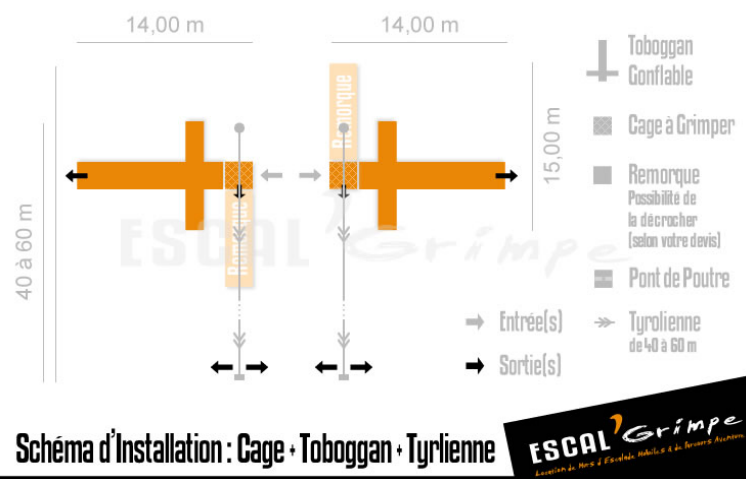

Cage + Toboggan + Tyrolienne

Montez dans les filets de la cage à grimper puis choisissez entre une glissade sur notre toboggan géant ou une descente en tyrolienne !

- 8 mètres de haut !
- Tyrolienne de 40 à 60m
- Toboggan Géant

Nombre de Grimpeurs

Simultanément : 8
Débit moyen : 80

Caractéristiques Techniques

Important : Arrivée électrique obligatoire
Hauteur (debout) : 8,10 mètres
Masse cage/remorque : 1 400 kg
Installation : De 2h à 2h30