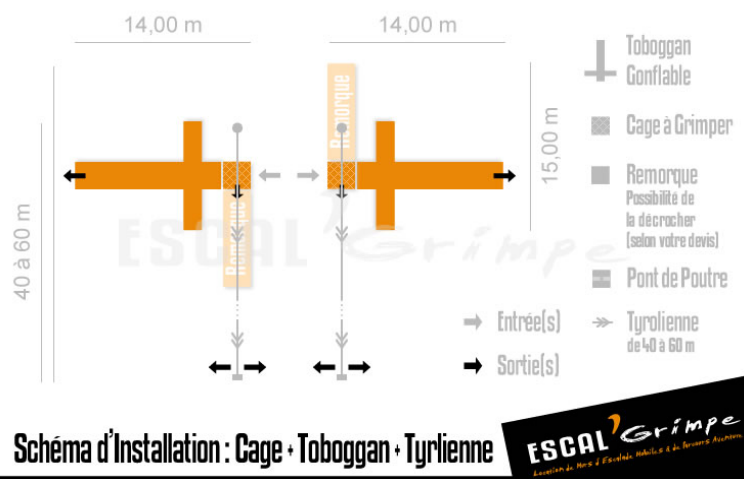

Cage + Toboggan + Tyrolienne

Montez dans les filets de la cage à grimper puis choisissez entre une glissade sur notre toboggan géant ou une descente en tyrolienne !

- 8 mètres de haut !
- Tyrolienne de 40 à 60m
- Toboggan Géant

Nombre de Grimpeurs

Simultanément : 8
Débit moyen : 80

Caractéristiques Techniques

Important : Arrivée électrique obligatoire
Hauteur (debout) : 8,10 mètres
Masse cage/remorque : 1 400 kg
Installation : De 2h à 2h30