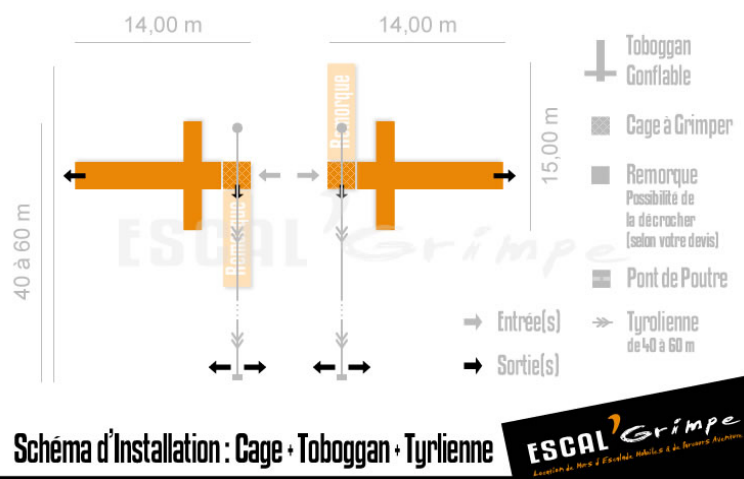

## Cage + Toboggan + Tyrolienne

Montez dans les filets de la cage à grimper puis choisissez entre une glissade sur notre toboggan géant ou une descente en tyrolienne !

- 8 mètres de haut !
- Tyrolienne de 40 à 60m
- Toboggan Géant

### Nombre de Grimpeurs

Simultanément : 8  
Débit moyen : 80

### Caractéristiques Techniques

Important : Arrivée électrique obligatoire  
Hauteur (debout) : 8,10 mètres  
Masse cage/remorque : 1 400 kg  
Installation : De 2h à 2h30

Un encadrement diplômé d'état en escalade (BE, BPJEPS ou équivalent est légalement requis pour une pratique en toute sécurité de l'activité. ESCAL'Grimpe peut assurer ce service en plus de la location.