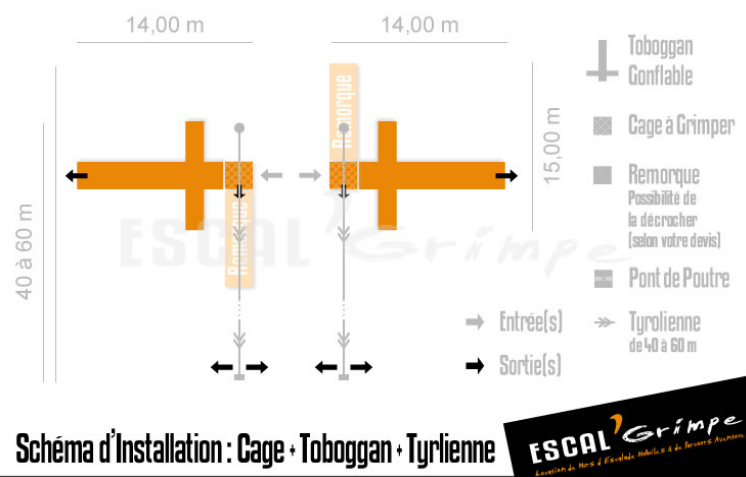

## Cage + Toboggan + Tyrolienne

Montez dans les filets de la cage à grimper puis choisissez entre un glissement sur notre toboggan géant ou une descente en tyrolienne !

- 8 mètres de haut !
- Tyrolienne de 40 à 60m
- Toboggan Géant

### Nombre de Grimpeurs

Simultanément : 8  
Débit moyen : 80

### Caractéristiques Techniques

Important : Arrivée électrique obligatoire  
Hauteur (debout) : 8,10 mètres  
Masse cage/remorque : 1 400 kg  
Installation : De 2h à 2h30

Un encadrement diplômé d'état en escalade (BE, BPJEPS ou équivalent) est légalement requis pour une pratique en toute sécurité de l'activité. ESCAL'Grimpe peut assurer ce service en plus de la location.