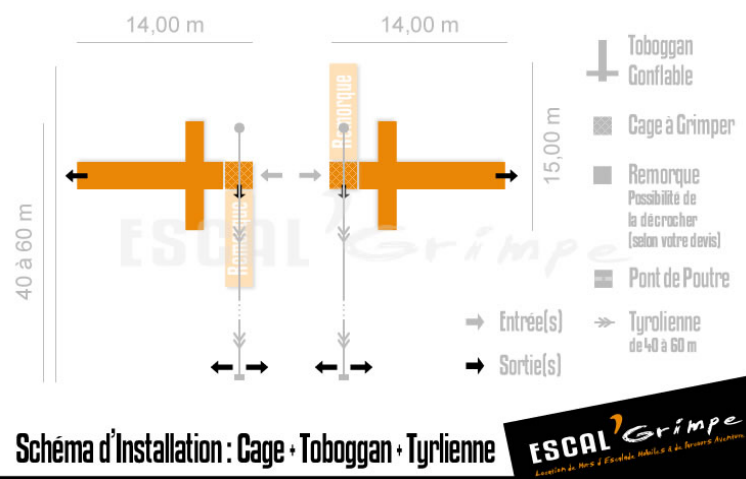

## Cage + Toboggan + Tyrolienne

Montez dans les filets de la cage à grimper puis choisissez entre une glissade sur notre toboggan géant ou une descente en tyrolienne !

- 8 mètres de haut !
- Tyrolienne de 40 à 60m
- Toboggan Géant

### Nombre de Grimpeurs

Simultanément : 8  
Débit moyen : 80

### Caractéristiques Techniques

Important : Arrivée électrique obligatoire  
Hauteur (debout) : 8,10 mètres  
Masse cage/remorque : 1 400 kg  
Installation : De 2h à 2h30

Un encadrement diplômé d'état en escalade (BE, BPJEPS ou équivalent est légalement requis pour une pratique en toute sécurité de l'activité. ESCAL'Grimpe peut assurer ce service en plus de la location.