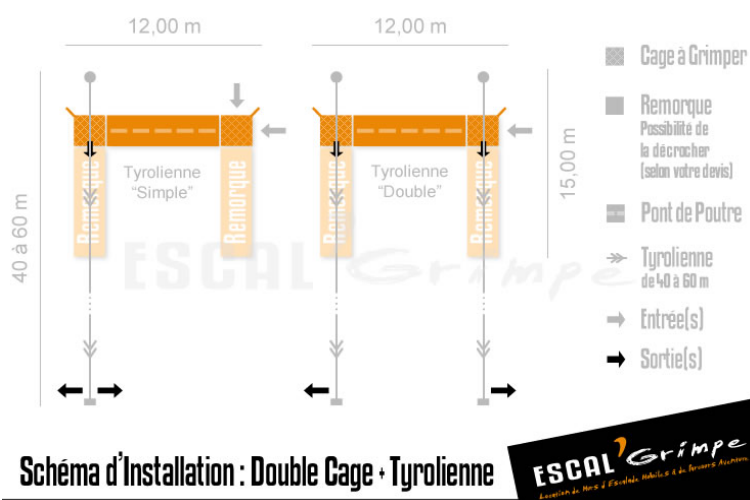

## Double Cage (8m) + Tyrolienne

Montez dans les filets de notre double cage à grimper, traversez le pont de poutre puis descendez à toutes vitesse grâce à notre tyrolienne !

- Parcours Aventure à 8 m !
- Tyrolienne de 40 à 60m
- En intérieur ou extérieur

### Nombre de Grimpeurs

Simultanément :	12
Débit moyen :	120

### Caractéristiques Techniques

Hauteur (debout) :	8,10 mètres
Largeur (debout) :	12,00 mètres
Longueur (debout) :	De 11 à 60m
Masse cage/remorque :	2 900 kg
Installation :	2 heures

Un encadrement diplômé d'état en escalade (BE, BPJEPS ou équivalent est légalement requis pour une pratique en toute sécurité de l'activité. ESCAL'Grimpe peut assurer ce service en plus de la location.