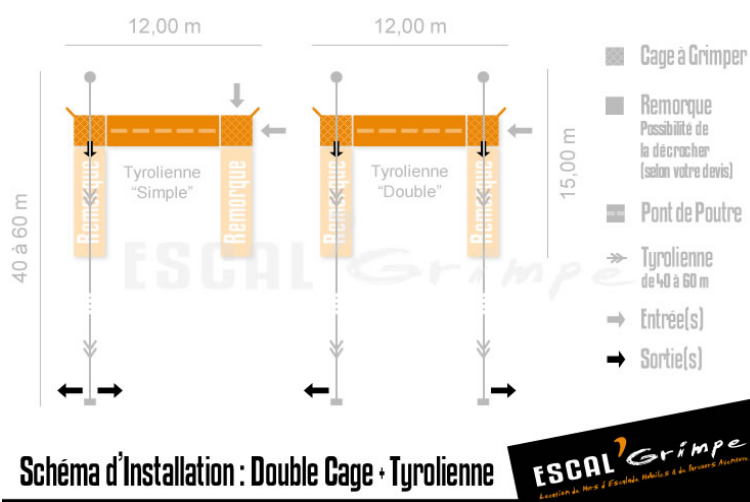

Double Cage (8m) + Tyrolienne

Montez dans les filets de notre double cage à grimper, traversez le pont de poutre puis descendez à toutes vitesse grâce à notre tyrolienne !

- Parcours Aventure à 8 m !
- Tyrolienne de 40 à 60m
- En intérieur ou extérieur

Nombre de Grimpeurs

Simultanément :	12
Débit moyen :	120

Caractéristiques Techniques

Hauteur (debout) :	8,10 mètres
Largeur (debout) :	12,00 mètres
Longueur (debout) :	De 11 à 60m
Masse cage/remorque :	2 900 kg
Installation :	2 heures