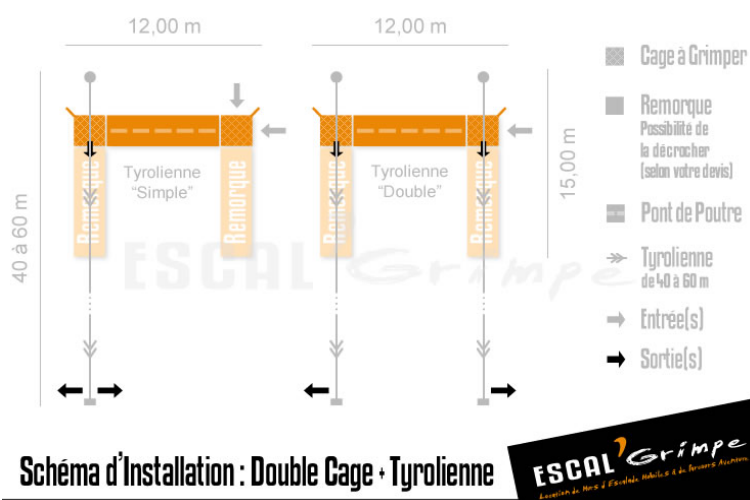

Double Cage (8m) + Tyrolienne

Montez dans les filets de notre double cage à grimper, traversez le pont de poutre puis descendez à toutes vitesse grâce à notre tyrolienne !

- Parcours Aventure à 8 m !
- Tyrolienne de 40 à 60m
- En intérieur ou extérieur

Nombre de Grimpeurs

Simultanément :	12
Débit moyen :	120

Caractéristiques Techniques

Hauteur (debout) :	8,10 mètres
Largeur (debout) :	12,00 mètres
Longueur (debout) :	De 11 à 60m
Masse cage/remorque :	2 900 kg
Installation :	2 heures