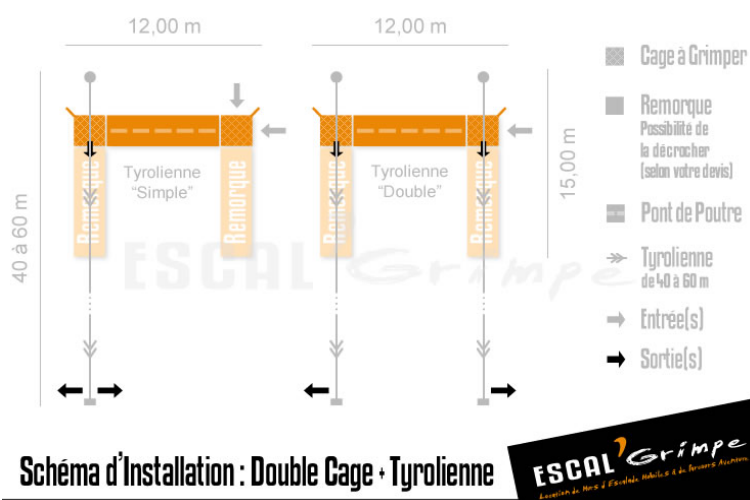

## Double Cage (8m) + Tyrolienne

Montez dans les filets de notre double cage à grimper, traversez le pont de poutre puis descendez à toutes vitesse grâce à notre tyrolienne !

- Parcours Aventure à 8 m !
- Tyrolienne de 40 à 60m
- En intérieur ou extérieur

### Nombre de Grimpeurs

Simultanément :	12
Débit moyen :	120

### Caractéristiques Techniques

Hauteur (debout) :	8,10 mètres
Largeur (debout) :	12,00 mètres
Longueur (debout) :	De 11 à 60m
Masse cage/remorque :	2 900 kg
Installation :	2 heures

Un encadrement diplômé d'état en escalade (BE, BPJEPS ou équivalent) est légalement requis pour une pratique en toute sécurité de l'activité. ESCAL'Grimpe peut assurer ce service en plus de la location.