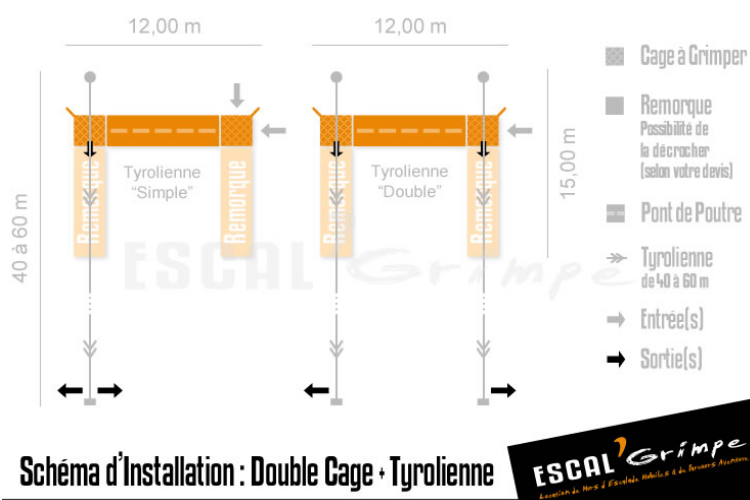

Double Cage (8m) + Tyrolienne

Montez dans les filets de notre double cage à grimper, traversez le pont de poutre puis descendez à toutes vitesse grâce à notre tyrolienne !

- Parcours Aventure à 8 m !
- Tyrolienne de 40 à 60m
- En intérieur ou extérieur

Nombre de Grimpeurs

Simultanément : 12
Débit moyen : 120

Caractéristiques Techniques

Hauteur (debout) : 8,10 mètres
Largeur (debout) : 12,00 mètres
Longueur (debout) : De 11 à 60m
Masse cage/remorque : 2 900 kg
Installation : 2 heures