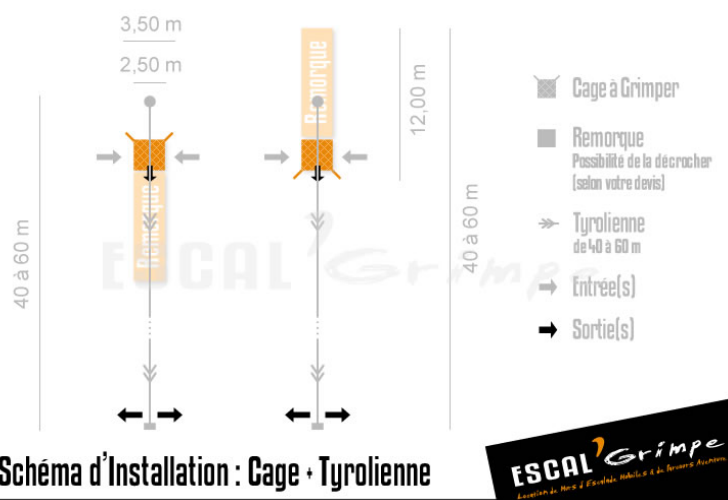

## Cage à Grimper (8m) + Tyrolienne

Ajoutez une descente en tyrolienne de 40 à 60 mètres à notre cage à grimper pour encore plus de sensations !

- Avec Tyrolienne
- 8 mètres de haut !
- En intérieur ou extérieur

### Nombre de Grimpeurs

Simultanément :	7
Débit moyen :	70

### Caractéristiques Techniques

Hauteur (debout) :	8,10 mètres
Largeur (debout) :	2,50 mètres
Longueur (debout) :	de 11 à 60m
Masse avec remorque :	1 400 kg
Installation :	90 minutes

Un encadrement diplômé d'état en escalade (BE, BPJEPS ou équivalent) est légalement requis pour une pratique en toute sécurité de l'activité. ESCAL'Grimpe peut assurer ce service en plus de la location.