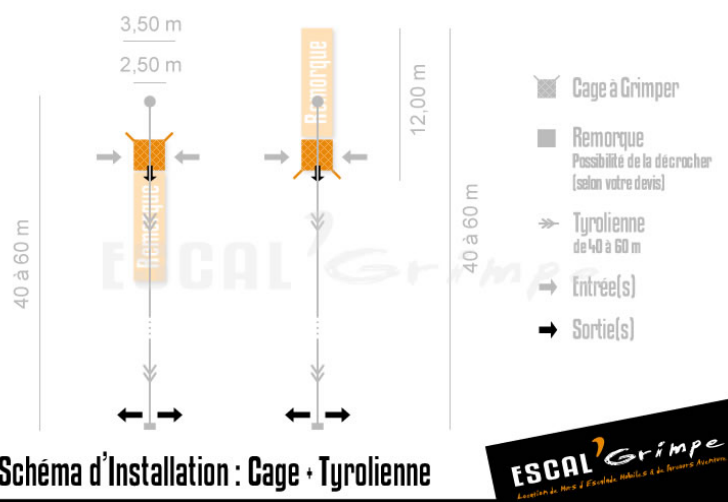

Cage à Grimper (8m) + Tyrolienne

Ajoutez une descente en tyrolienne de 40 à 60 mètres à notre cage à grimper pour encore plus de sensations !

- Avec Tyrolienne
- 8 mètres de haut !
- En intérieur ou extérieur

Nombre de Grimpeurs

Simultanément : 7
Débit moyen : 50

Caractéristiques Techniques

Hauteur (debout) : 8,10 mètres
Largeur (debout) : 2,50 mètres
Longueur (debout) : de 11 à 60 m
Masse avec remorque : 1 400 kg
Installation : 90 minutes