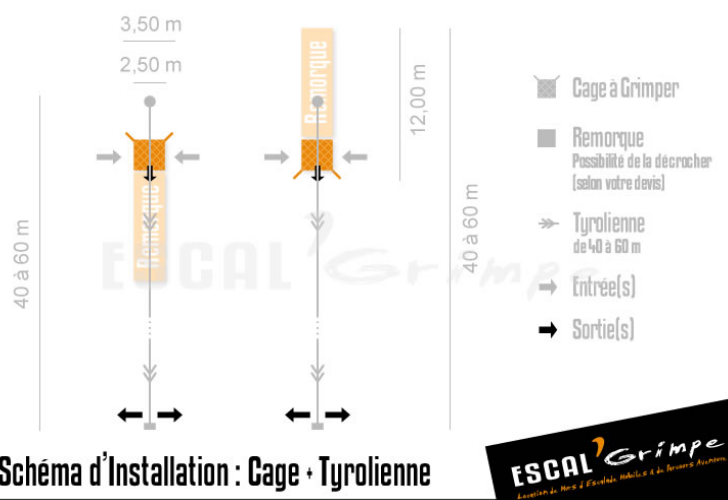

## Cage à Grimper (8m) + Tyrolienne

Ajoutez une descente en tyrolienne de 40 à 60 mètres à notre cage à grimper pour encore plus de sensations !

- Avec Tyrolienne
- 8 mètres de haut !
- En intérieur ou extérieur

### Nombre de Grimpeurs

Simultanément : 7  
Débit moyen : 50

### Caractéristiques Techniques

Hauteur (debout) : 8,10 mètres  
Largeur (debout) : 2,50 mètres  
Longueur (debout) : de 11 à 60 m  
Masse avec remorque : 1 400 kg  
Installation : 90 minutes

Un encadrement diplômé d'état en escalade (BE, BPJEPS ou équivalent) est légalement requis pour une pratique en toute sécurité de l'activité. ESCAL'Grimpe peut assurer ce service en plus de la location.