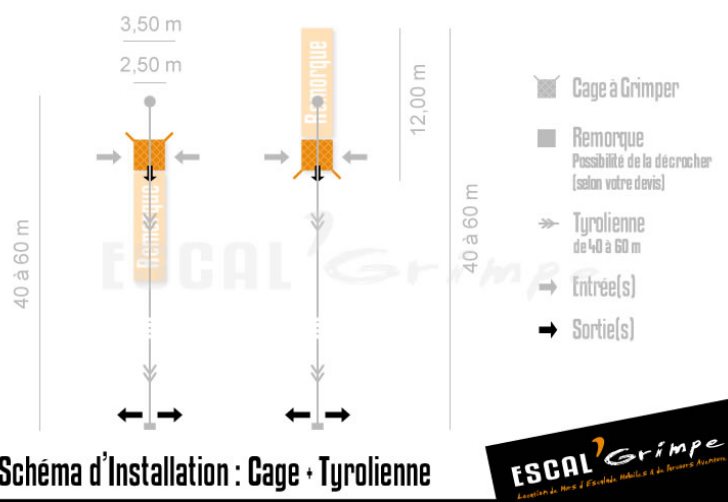

Cage à Grimper (8m) + Tyrolienne

Ajoutez une descente en tyrolienne de 40 à 60 mètres à notre cage à grimper pour encore plus de sensations !

- Avec Tyrolienne
- 8 mètres de haut !
- En intérieur ou extérieur

Nombre de Grimpeurs

Simultanément :	7
Débit moyen :	70

Caractéristiques Techniques

Hauteur (debout) :	8,10 mètres
Largeur (debout) :	2,50 mètres
Longueur (debout) :	de 11 à 60m
Masse avec remorque :	1 400 kg
Installation :	90 minutes