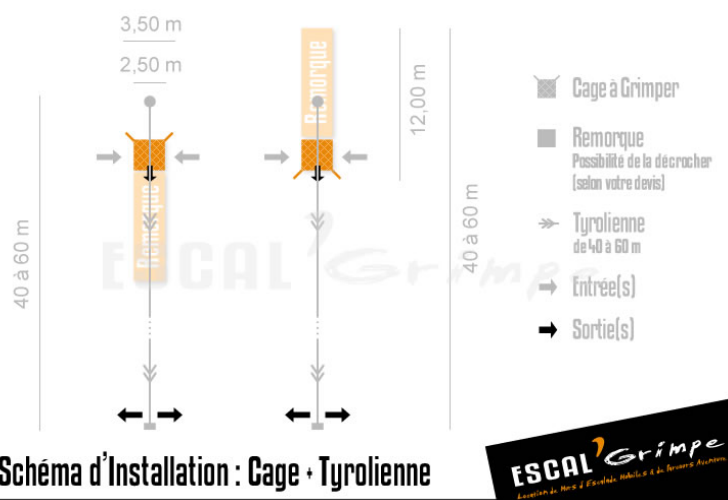

Caractéristiques Techniques

Hauteur (debout) :	8,10 mètres
Largeur (debout) :	2,50 mètres
Longueur (debout) :	de 11 à 60m
Masse avec remorque :	1 400 kg
Installation :	90 minutes

Un encadrement diplômé d'état en escalade (BE, BPJEPS ou équivalent) est légalement requis pour une pratique en toute sécurité de l'activité. ESCAL'Grimpe peut assurer ce service en plus de la location.

Le barriérage nécessaire pour garantir la sécurité de l'activité est à votre charge.

Pour toute information complémentaire ou pour connaître la disponibilité de nos structures,

Contactez-nous au +33 (0)6 68 38 33 33 !