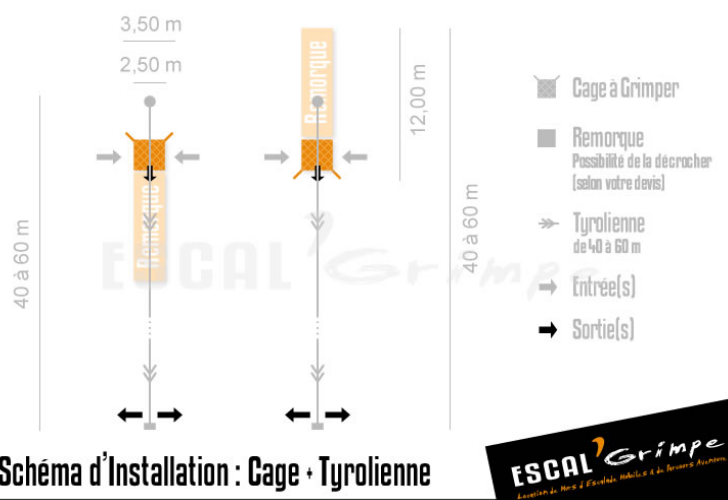

Caractéristiques Techniques

Hauteur (debout) : 8,10 mètres
Largeur (debout) : 2,50 mètres
Longueur (debout) : de 11 à 60m
Masse avec remorque : 1 400 kg
Installation : 90 minutes

Un encadrement diplômé d'état en escalade (BE, BPJEPS ou équivalent est légalement requis pour une pratique en toute sécurité de l'activité. ESCAL'Grimpe peut assurer ce service en plus de la location.

Le barriérage nécessaire pour garantir la sécurité de l'activité est à votre charge.

Pour toute information complémentaire ou pour connaître la disponibilité de nos structures,

Contactez-nous au +33 (0)6 68 38 33 33 !