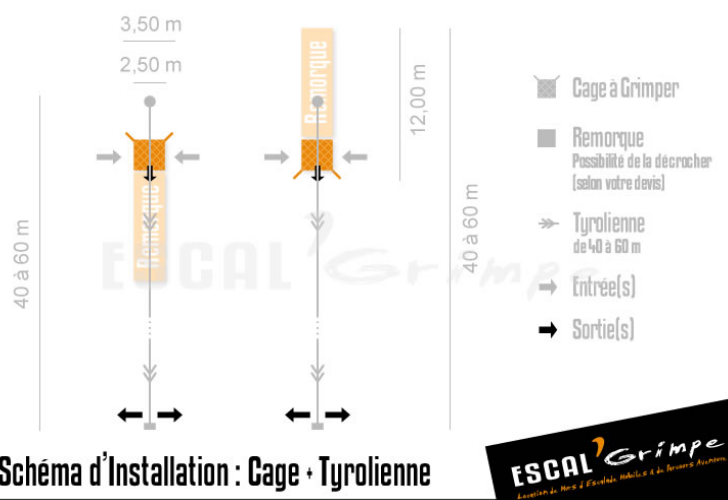

## Cage à Grimper (8m) + Tyrolienne

Ajoutez une descente en tyrolienne de 40 à 60 mètres à notre cage à grimper pour encore plus de sensations !

- Avec Tyrolienne
- 8 mètres de haut !
- En intérieur ou extérieur

### Nombre de Grimpeurs

Simultanément : 7  
Débit moyen : 50

### Caractéristiques Techniques

Hauteur (debout) : 8,10 mètres  
Largeur (debout) : 2,50 mètres  
Longueur (debout) : de 11 à 60m  
Masse avec remorque : 1 400 kg  
Installation : 90 minutes

Un encadrement diplômé d'état en escalade (BE, BPJEPS ou équivalent est légalement requis pour une pratique en toute sécurité de l'activité. ESCAL'Grimpe peut assurer ce service en plus de la location.