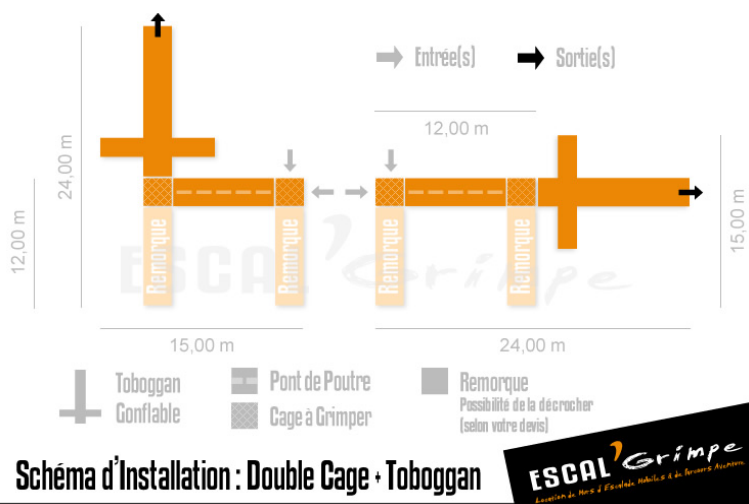

Double Cage + Toboggan (8m)

Deux cages à grimper sont reliées par un pont de poutre avant de redescendez à toute vitesse sur le toboggan !

- Parcours Aventure à 8 m !
- Grimpe sans EPI/Baudrier
- Toboggan Géant
- Grimpe sans Brevêté d'Etat

Nombre de Grimpeurs

Simultanément : 12
Débit moyen : 120

Caractéristiques Techniques

Hauteur (debout) : 8,00 mètres
Largeur (debout) : 15,00 mètres
Longueur (debout) : 24,00 mètres
Masse cage/remorque : 2 900 kg
Masse gonflable : 400 kg