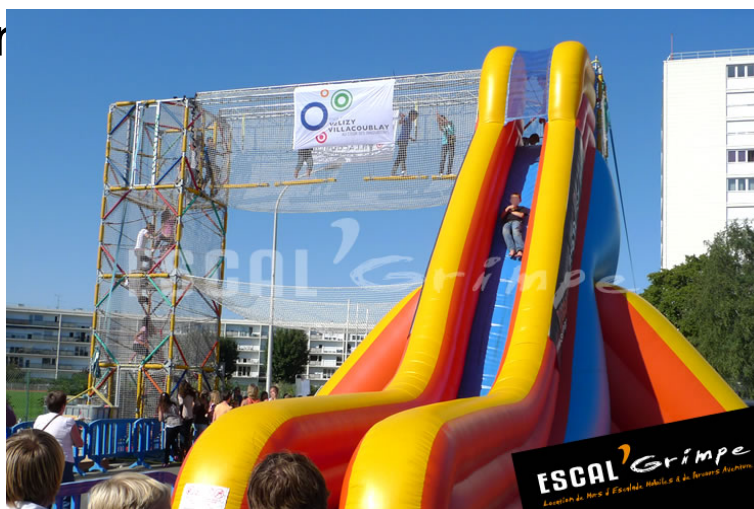

## Double Cage + Toboggan (8m)

Deux cages à grimper sont reliées par un pont de poutre avant de redescendez à toute vitesse sur le toboggan !

- Parcours Aventure à 8 m !
- Grimpe sans EPI/Baudrier
- Toboggan Géant
- Grimpe sans Brevêté d'Etat

### Caractéristiques Techniques

Hauteur (debout) : 8,00 mètres  
Largeur (debout) : 15,00 mètres  
Longueur (debout) : 24,00 mètres  
Masse cage/remorque : 2 900 kg  
Masse gonflable : 400 kg

Une arrivée électrique est nécessaire pour alimenter les moteurs de l'activité (220V/16A/1100W). Le barriérage nécessaire pour garantir la sécurité de l'activité est à votre charge.