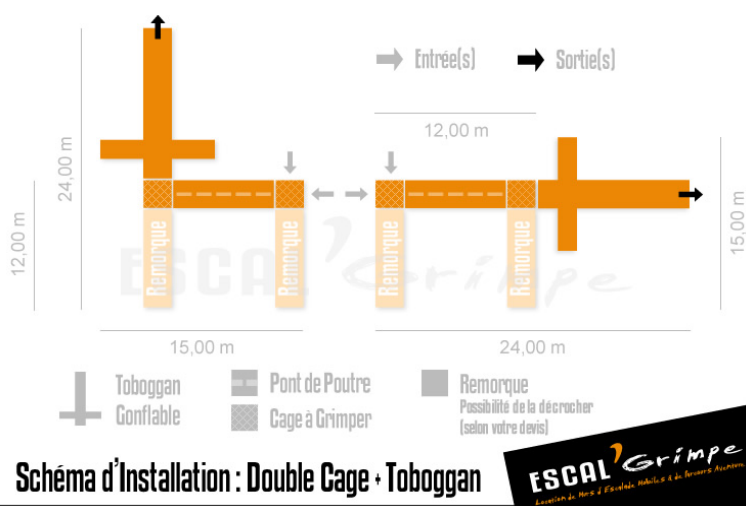

Double Cage + Toboggan (8m)

Deux cages à grimper sont reliées par un pont de poutre avant de redescendez à toute vitesse sur le toboggan !

- Parcours Aventure à 8 m !
- Grimpe sans EPI/Baudrier
- Toboggan Géant
- Grimpe sans Brevêté d'Etat

Nombre de Grimpeurs

Simultanément : 12
Débit moyen : 120

Caractéristiques Techniques

Hauteur (debout) : 8,00 mètres
Largeur (debout) : 15,00 mètres
Longueur (debout) : 24,00 mètres
Masse cage/remorque : 2 900 kg
Masse gonflable : 400 kg