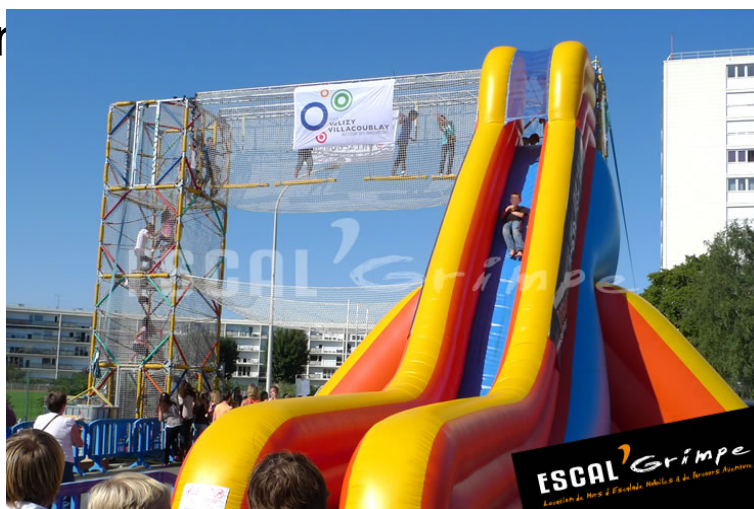

Double Cage + Toboggan (8m)

Deux cages à grimper sont reliées par un pont de poutre avant de redescendez à toute vitesse sur le toboggan !

- Parcours Aventure à 8 m !
- Grimpe sans EPI/Baudrier
- Toboggan Géant
- Grimpe sans Brevêté d'Etat

Nombre de Grimpeurs

Simultanément : 12
Débit moyen : 120

Caractéristiques Techniques

Hauteur (debout) : 8,00 mètres
Largeur (debout) : 15,00 mètres
Longueur (debout) : 24,00 mètres
Masse cage/remorque : 2 900 kg
Masse gonflable : 400 kg