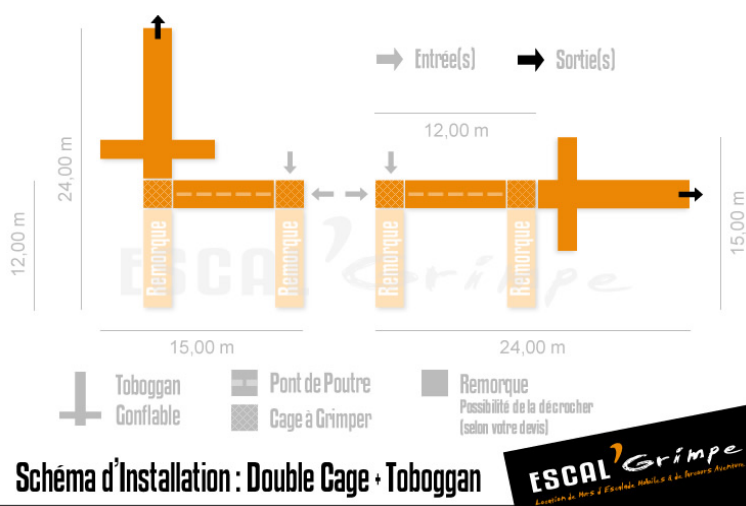

## Double Cage + Toboggan (8m)

Deux cages à grimper sont reliées par un pont de poutre avant de redescendez à toute vitesse sur le toboggan !

- Parcours Aventure à 8 m !
- Grimpe sans EPI/Baudrier
- Toboggan Géant
- Grimpe sans Brevêté d'Etat

### Nombre de Grimpeurs

Simultanément : 12  
Débit moyen : 120

### Caractéristiques Techniques

Hauteur (debout) : 8,00 mètres  
Largeur (debout) : 15,00 mètres  
Longueur (debout) : 24,00 mètres  
Masse cage/remorque : 2 900 kg  
Masse gonflable : 400 kg

Une arrivée électrique est nécessaire pour alimenter les moteurs de l'activité (220V/16A/1100W). Le barriérage nécessaire pour garantir la sécurité de l'activité est à votre charge.