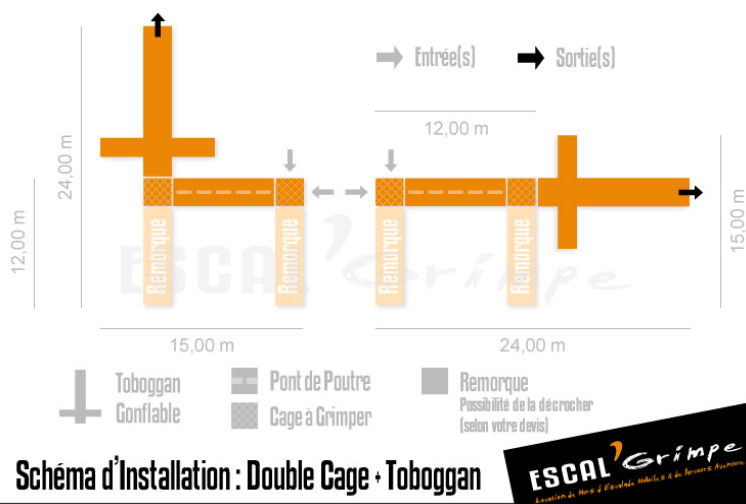

## Double Cage + Toboggan (8m)

Deux cages à grimper sont reliées par un pont de poutre avant de redescendez à toute vitesse sur le toboggan !

- Parcours Aventure à 8 m !
- Grimpe sans EPI/Baudrier
- Toboggan Géant
- Grimpe sans Brevêté d'Etat

### Nombre de Grimpeurs

Simultanément : 12  
Débit moyen : 120

### Caractéristiques Techniques

Hauteur (debout) : 8,00 mètres  
Largeur (debout) : 15,00 mètres  
Longueur (debout) : 24,00 mètres  
Masse cage/remorque : 2 900 kg  
Masse gonflable : 400 kg

Une arrivée électrique est nécessaire pour alimenter les moteurs de l'activité (220V/16A/1100W). Le barriérage nécessaire pour garantir la sécurité de l'activité est à votre charge.