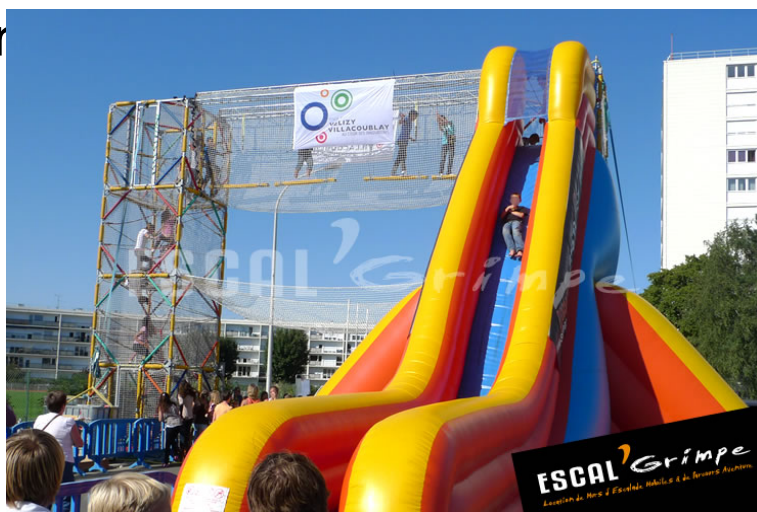

Double Cage + Toboggan (8m)

Deux cages à grimper sont reliées par un pont de poutre avant de redescendez à toute vitesse sur le toboggan !

- Parcours Aventure à 8 m !
- Grimpe sans EPI/Baudrier
- Toboggan Géant
- Grimpe sans Brevêté d'Etat

Nombre de Grimpeurs

Simultanément : 12
Débit moyen : 120

Caractéristiques Techniques

Hauteur (debout) : 8,00 mètres
Largeur (debout) : 15,00 mètres
Longueur (debout) : 24,00 mètres
Masse cage/remorque : 2 900 kg
Masse gonflable : 400 kg