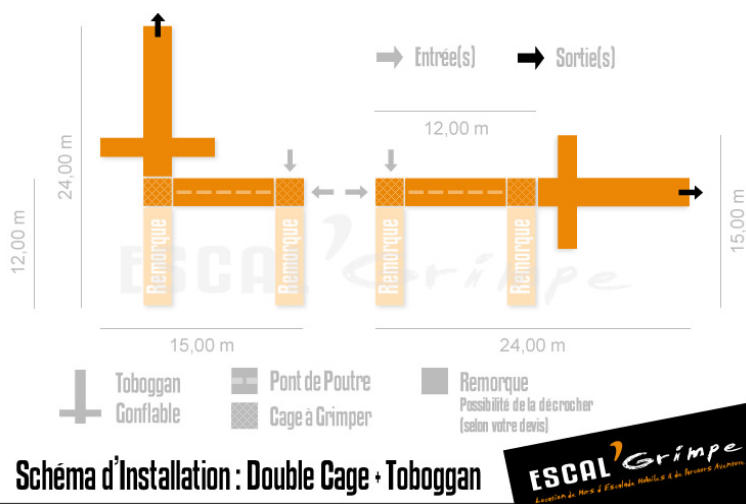

Double Cage + Toboggan (8m)

Deux cages à grimper sont reliées par un pont de poutre avant de redescendez à toute vitesse sur le toboggan !

- Parcours Aventure à 8 m !
- Grimpe sans EPI/Baudrier
- Toboggan Géant
- Grimpe sans Brevêté d'Etat

Nombre de Grimpeurs

Simultanément : 12
Débit moyen : 120

Caractéristiques Techniques

Hauteur (debout) : 8,00 mètres
Largeur (debout) : 15,00 mètres
Longueur (debout) : 24,00 mètres
Masse cage/remorque : 2 900 kg
Masse gonflable : 400 kg