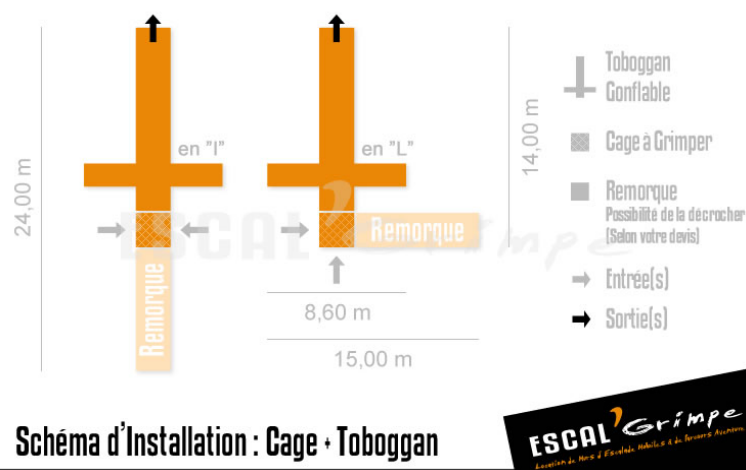

## Cage à Grimper + Toboggan (8m)

Montez dans les filets de la cage à grimper puis descendez à toutes vitesses sur notre gigantesque toboggan !

- 8 mètres de haut !
- Grimpe sans EPI/Baudrier
- Toboggan Géant
- Grimpe sans Brevêt  d'Etat

### Nombre de Grimpeurs

Simultan ment : 8  
D bit moyen : 80

### Caract ristiques Techniques

Important : Arriv e  lectrique obligatoire  
Hauteur (debout) : 8,10 m tres  
Masse cage/remorque : 1 400 kg  
Installation : 90 minutes

Une arriv e  lectrique est n cessaire pour alimenter les moteurs de l'activit  (220V/16A/1100W). Le barri rage n cessaire pour garantir la s curit  de l'activit  est   votre charge.