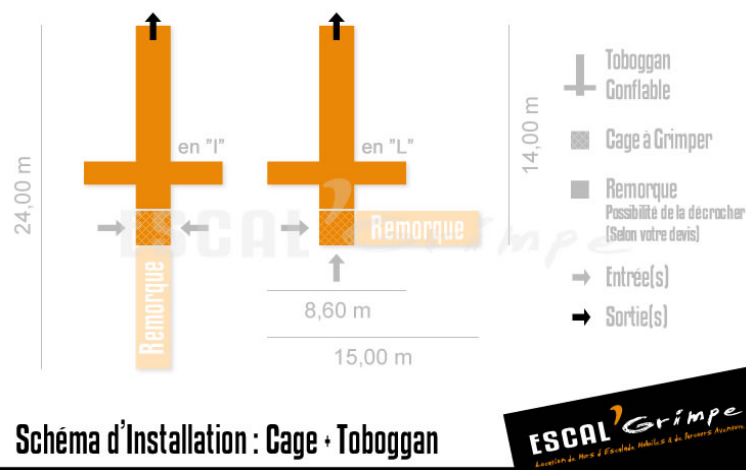

Cage à Grimper + Toboggan (8m)

Montez dans les filets de la cage à grimper puis descendez à toutes vitesses sur notre gigantesque toboggan !

- 8 mètres de haut !
- Grimpe sans EPI/Baudrier
- Toboggan Géant
- Grimpe sans Brevêté d'Etat

Nombre de Grimpeurs

Simultanément : 8
Débit moyen : 80

Caractéristiques Techniques

Important : Arrivée électrique obligatoire
Hauteur (debout) : 8,10 mètres
Masse cage/remorque : 1 400 kg
Installation : 90 minutes