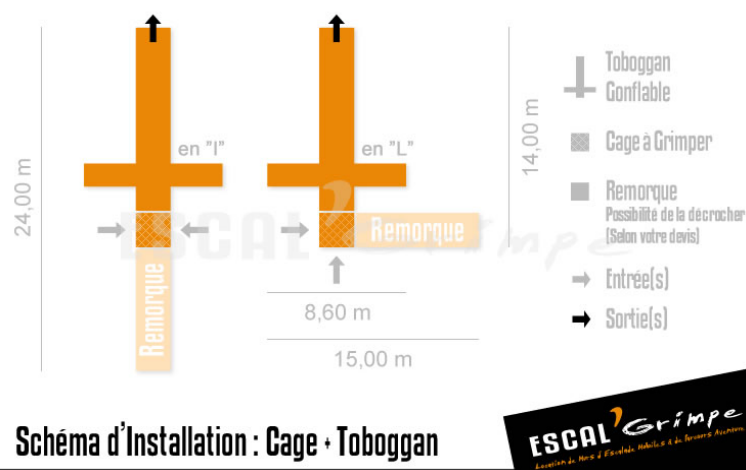

Cage à Grimper + Toboggan (8m)

Montez dans les filets de la cage à grimper puis descendez à toutes vitesses sur notre gigantesque toboggan !

- 8 mètres de haut !
- Grimpe sans EPI/Baudrier
- Toboggan Géant
- Grimpe sans Breveté d'Etat

Nombre de Grimpeurs

Simultanément : 8
Débit moyen : 80

Caractéristiques Techniques

Important : Arrivée électrique obligatoire
Hauteur (debout) : 8,10 mètres
Masse cage/remorque : 1 400 kg
Installation : 90 minutes