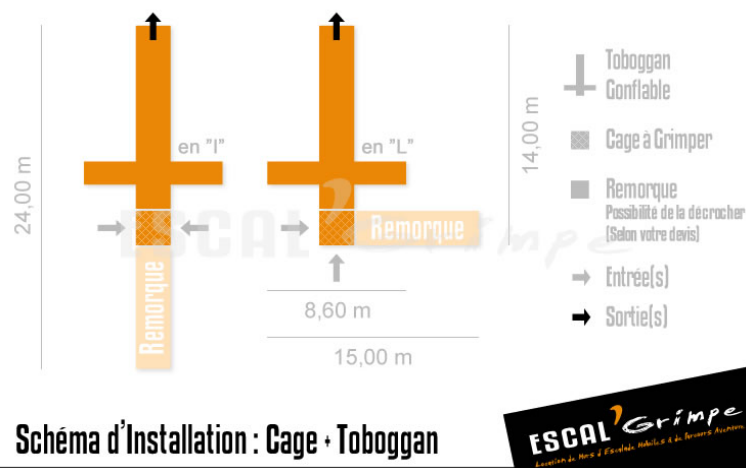

Cage à Grimper + Toboggan (8m)

Montez dans les filets de la cage à grimper puis descendez à toutes vitesses sur notre gigantesque toboggan !

- 8 mètres de haut !
- Grimpe sans EPI/Baudrier
- Toboggan Géant
- Grimpe sans Brevêté d'Etat

Nombre de Grimpeurs

Simultanément : 8
Débit moyen : 80

Caractéristiques Techniques

Important : Arrivée électrique obligatoire
Hauteur (debout) : 8,10 mètres
Masse cage/remorque : 1 400 kg
Installation : 90 minutes