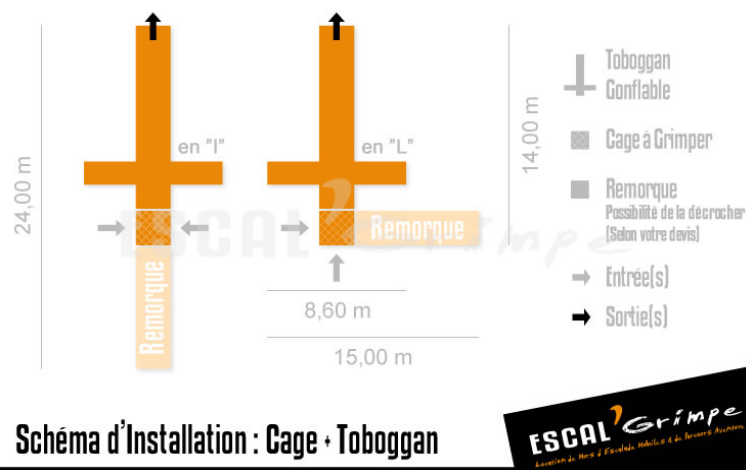

## Cage à Grimper + Toboggan (8m)

Montez dans les filets de la cage à grimper puis descendez à toutes vitesses sur notre gigantesque toboggan !

- 8 mètres de haut !
- Grimpe sans EPI/Baudrier
- Toboggan Géant
- Grimpe sans Breveté d'Etat

### Nombre de Grimpeurs

Simultanément : 8  
Débit moyen : 80

### Caractéristiques Techniques

Important : Arrivée électrique obligatoire  
Hauteur (debout) : 8,10 mètres  
Masse cage/remorque : 1 400 kg  
Installation : 90 minutes

Une arrivée électrique est nécessaire pour alimenter les moteurs de l'activité (220V/16A/1100W). Le barriérage nécessaire pour garantir la sécurité de l'activité est à votre charge.