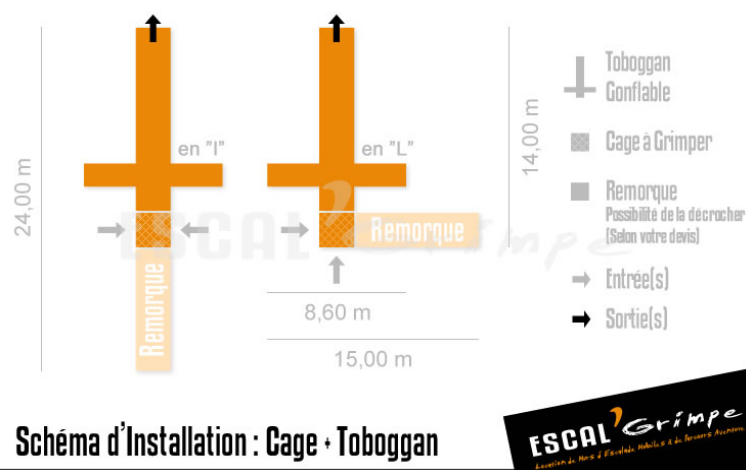

Cage à Grimper + Toboggan (8m)

Montez dans les filets de la cage à grimper puis descendez à toutes vitesses sur notre gigantesque toboggan !

- 8 mètres de haut !
- Grimpe sans EPI/Baudrier
- Toboggan Géant
- Grimpe sans Brevêté d'Etat

Nombre de Grimpeurs

Simultanément : 8
Débit moyen : 80

Caractéristiques Techniques

Important : Arrivée électrique obligatoire
Hauteur (debout) : 8,10 mètres
Masse cage/remorque : 1 400 kg
Installation : 90 minutes