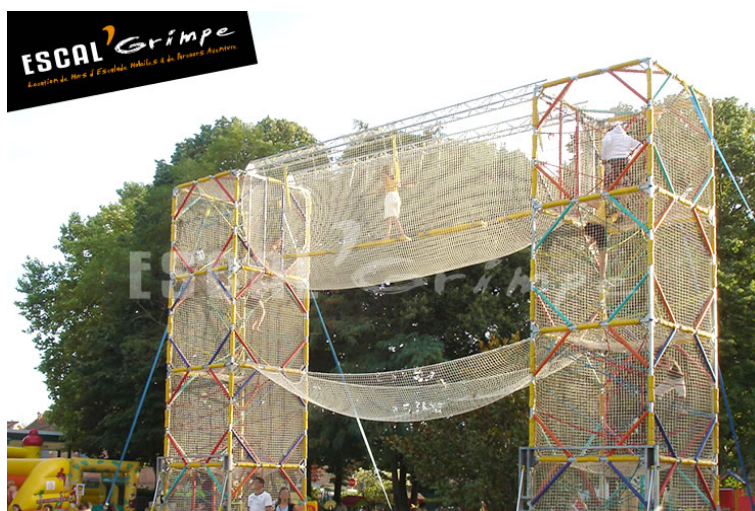

Double Cage (8m)

Nos deux cages à grimper sont reliées entre elles par un pont de poutre à traverser pour encore plus d'aventures !

- Parcours Aventure à 8 m !
- Grimpe sans Baudrier/EPI
- En intérieur ou extérieur
- Possibilité de Double Cage+Toboggan!

Nombre de Grimpeurs

Simultanément :	12
Débit moyen :	120

Caractéristiques Techniques

Hauteur (debout) :	8,10 mètres
Largeur (debout) :	12,00 mètres
Longueur (debout) :	12,00 mètres
Masse avec remorque :	2 900 kg
Installation :	2 heures