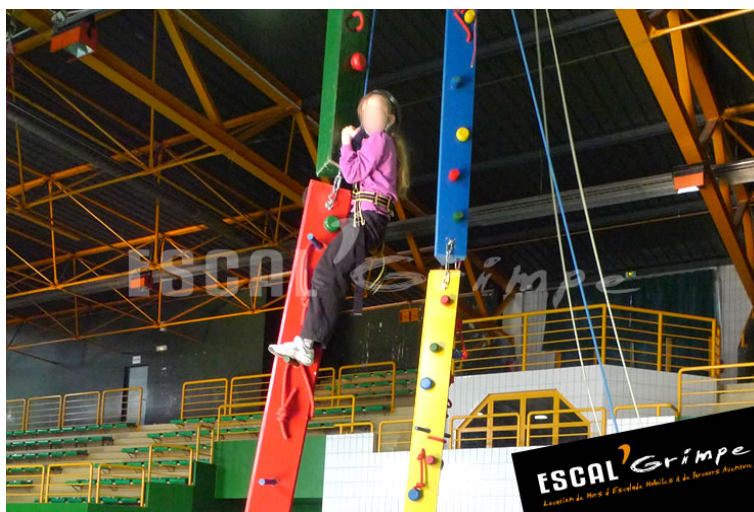

Parcours en Intérieur

Une installation en intérieur est possible lorsque les structures sont apparentes (gymnases, centres commerciaux...)

- Echelle de Géant,
- Echelle Perroquet,
- Pont de Suspendu/Singe,
- ... et les Tyroliennes !

Nombre de Grimpeurs

Simultanément : 12
Débit moyen : 180

Caractéristiques Techniques

Un encadrement diplômé d'état en escalade (BE, BPJEPS ou équivalent) est légalement requis pour une pratique en toute sécurité de l'activité. ESCAL'Grimpe peut assurer ce service en plus de la location.