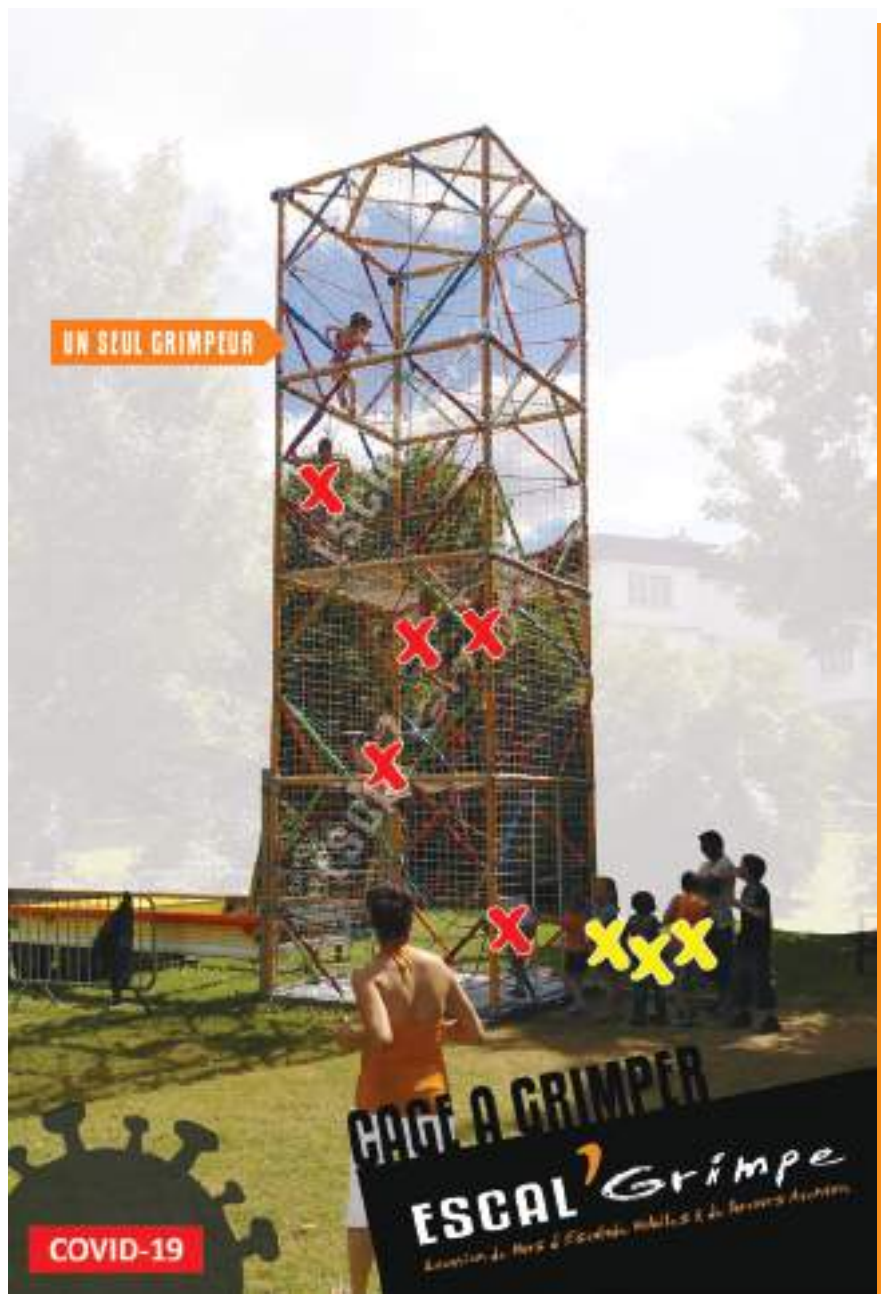

CAGES À GRIMPER

CAGE À GRIMPER (8m)

ADAPTATIONS :

- ▷ **Grimpe avec masque** (pour les grimpeurs de + de 6 ans)
- ▷ **Limitation à 1 grimpeurs maximum** (pour respecter la distanciation)
  - Comme il n'y a qu'un seul cheminement (une seule entrée/sortie), la seule possibilité est de limiter l'accès à la cage à une seule et unique personne.

ET TOUJOURS :

- ▷ **8 mètres de filets !**

Nos cages permettent de **crapahuter dans un filet géant** jusqu'à 8m et en toute sécurité car ces dernières sont entièrement closes.

- ▷ **Grimpe sans EPI ni BE !**

L'activité ne requérant pas d'encordement (EPI), elle ne **nécessite pas non plus d'encadrants diplômés** (BE..).

Une question ?

06.68.38.33.33
contact@escalgrimpe.com

1 Grimpeurs Simultanés

18 Grimpeurs Par heure env.