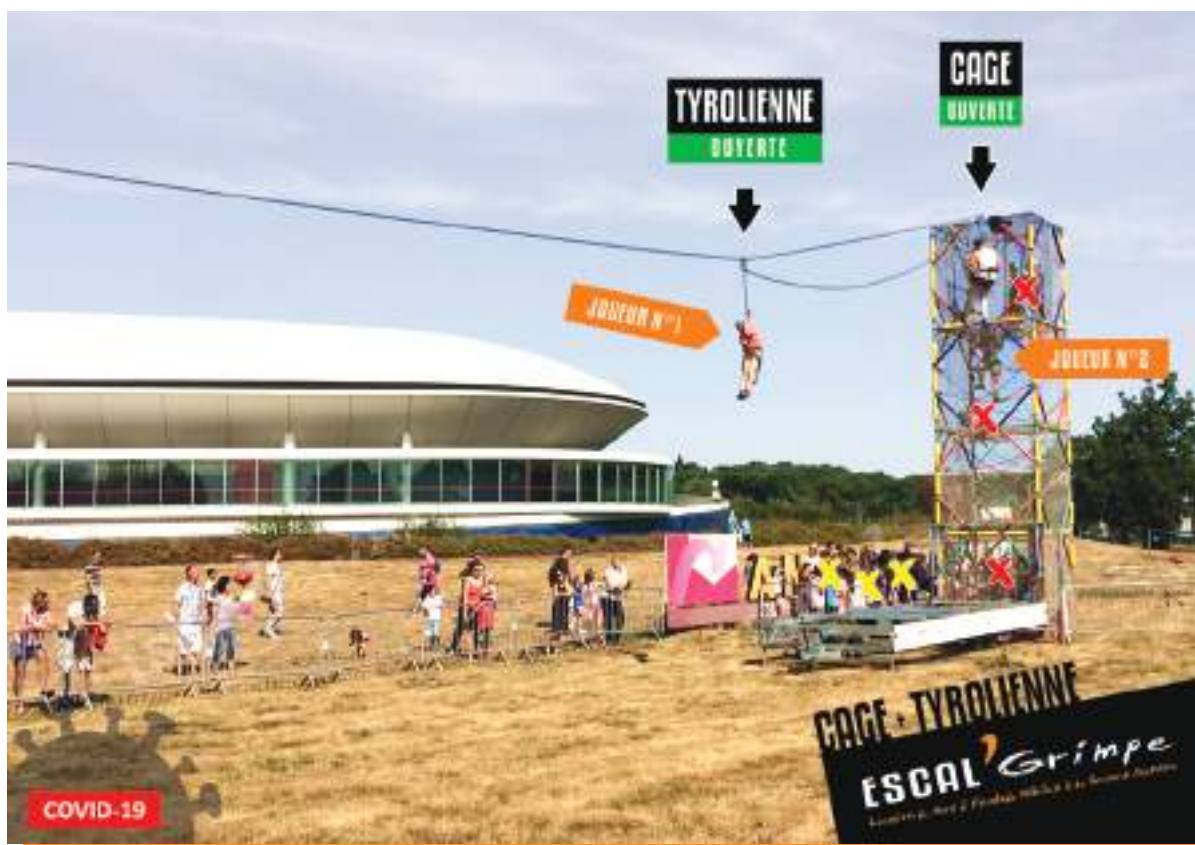

ET TOUJOURS :

- ▷ Tyrolienne de 40 à 60m !
Grimpez dans les filets, et pour encore plus de sensations fortes, nous ajoutons une tyrolienne de 40 à 60 mètres !
- ▷ Grimpe sans EPI et sans BE !
L'activité ne requérant pas d'encordement (EPI), elle ne nécessite donc pas non plus d'encadrants diplômés (BE, BPJEPS...).

2 Joueurs Simultanés

20 Joueurs Par heure env.

Cage + Tyrolienne + Airbag

Pour encore plus de variété, ajoutez deux activités complémentaires !

06.68.38.33.33

contact@escalgrimpe.com

CAGES À GRIMPER

CAGE A GRIMPER (8m)

...SELON VOS ENVIES !

Ajoutez plusieurs modules à nos cages à grimper et créez l'attraction qui vous ressemble !

Cage + Toboggan + Airbag

Deux activités avec une seule cage à grimper : descente sur toboggan géant et saut sur un airbag tout aussi géant ! Le plaisir démultiplié !