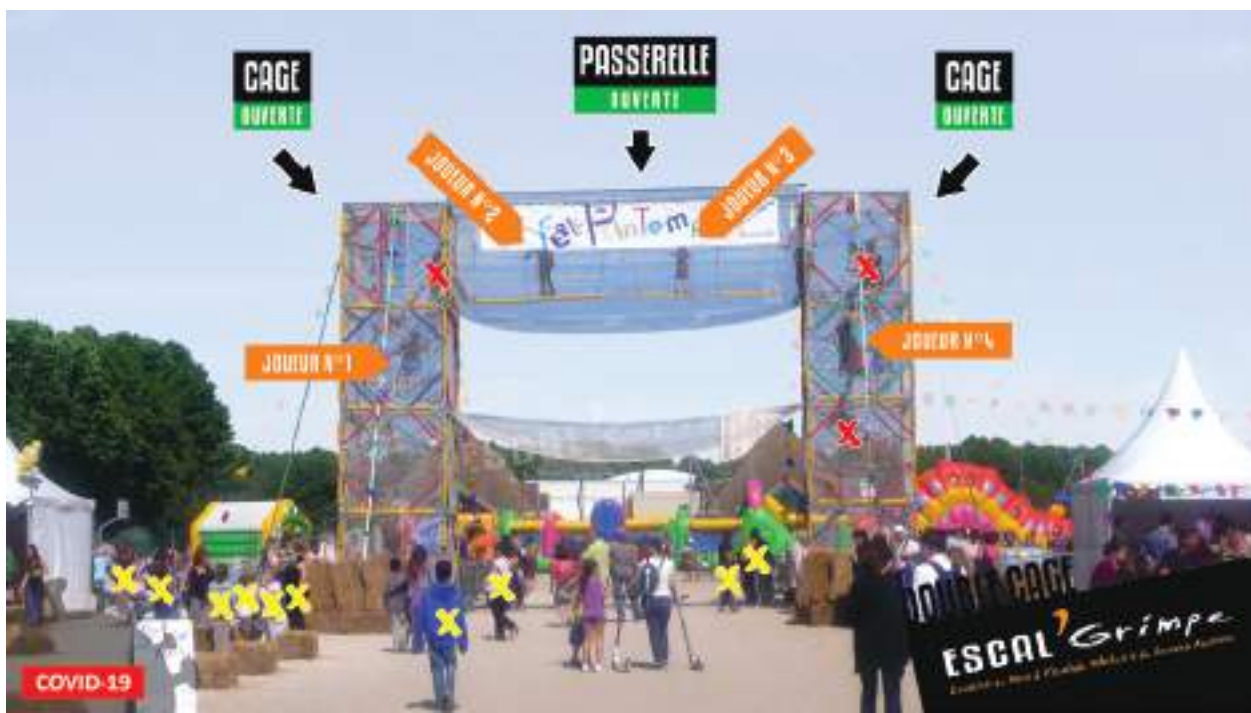

06.68.38.33.33
contact@escalgrimpe.com