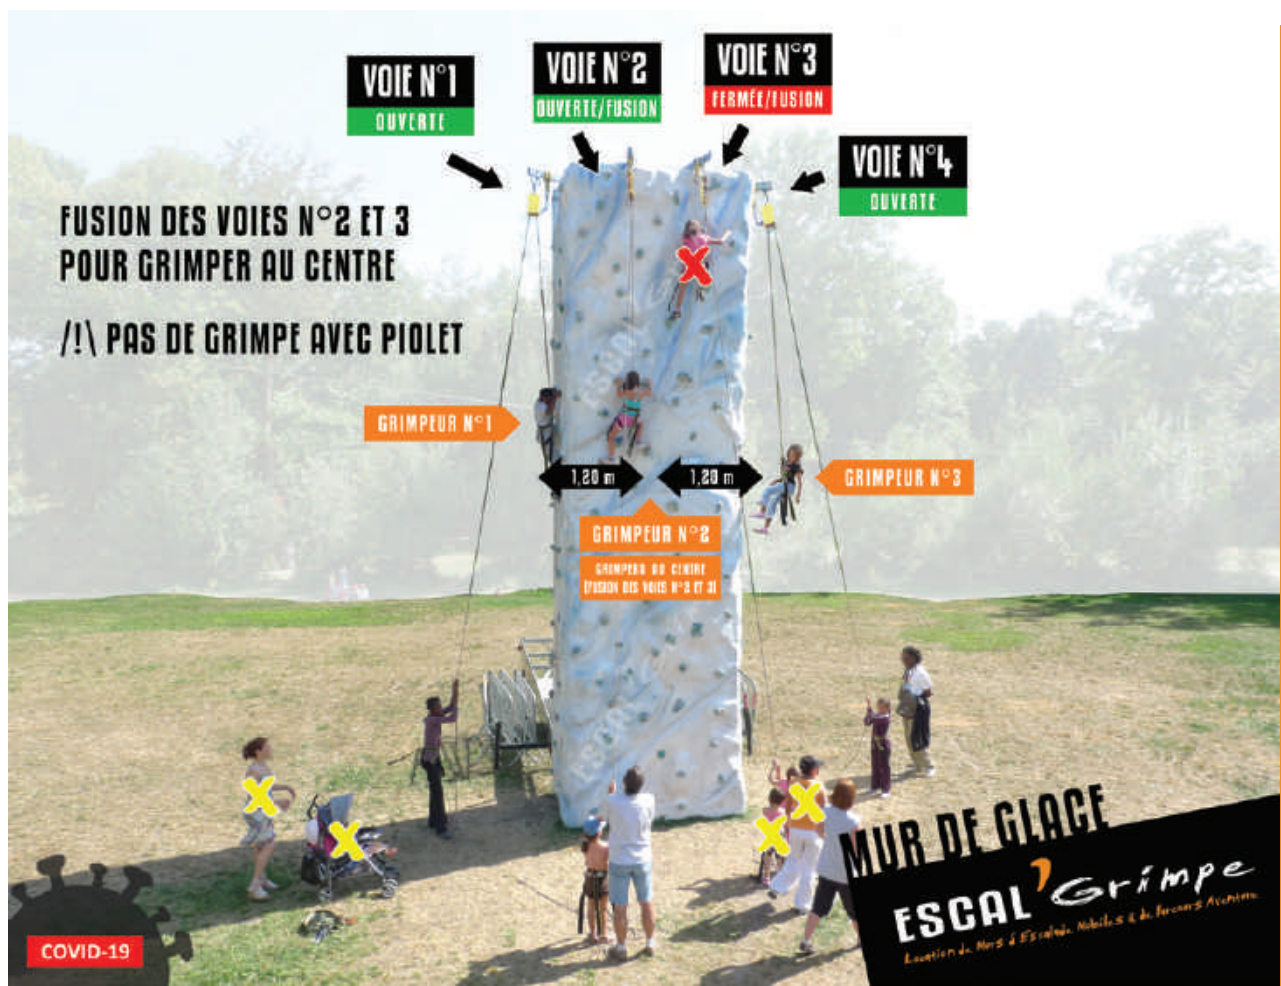

## ADAPTATIONS :

- ▷ **Grimpe avec masque** (pour les grimpeurs de + de 11 ans)
- ▷ **Limitation à 3 joueurs maximum** (pour respecter la distanciation)
  - Un grimpeur chaque côté, grimpe avec piolet remplacé par des prises (Voie n°1 et n°4)
  - Un grimpeur sur la partie centrale (fusion des voies n°2 et n°3)
- ▷ **Grimpe sur prises uniquement, pas de piolet** (difficile à désinfecter après chaque passage)

## ET TOUJOURS :

▷ **8 mètres de haut !**

Donnez de la **visibilité à votre évènement** et grimpez jusqu'à 8 mètres de haut, pour le plus grand plaisir des petits et des grands !

▷ **L'Easy-Block, ça assure !**

L'Easy-Block est un **système d'assurage automatisé** qui permet d'assurer sans formation et en toute sécurité.

**3** Grimpeurs Simultanés

**40** Grimpeurs Par heure env.

**06.68.38.33.33**  
[contact@escalgrimpe.com](mailto:contact@escalgrimpe.com)