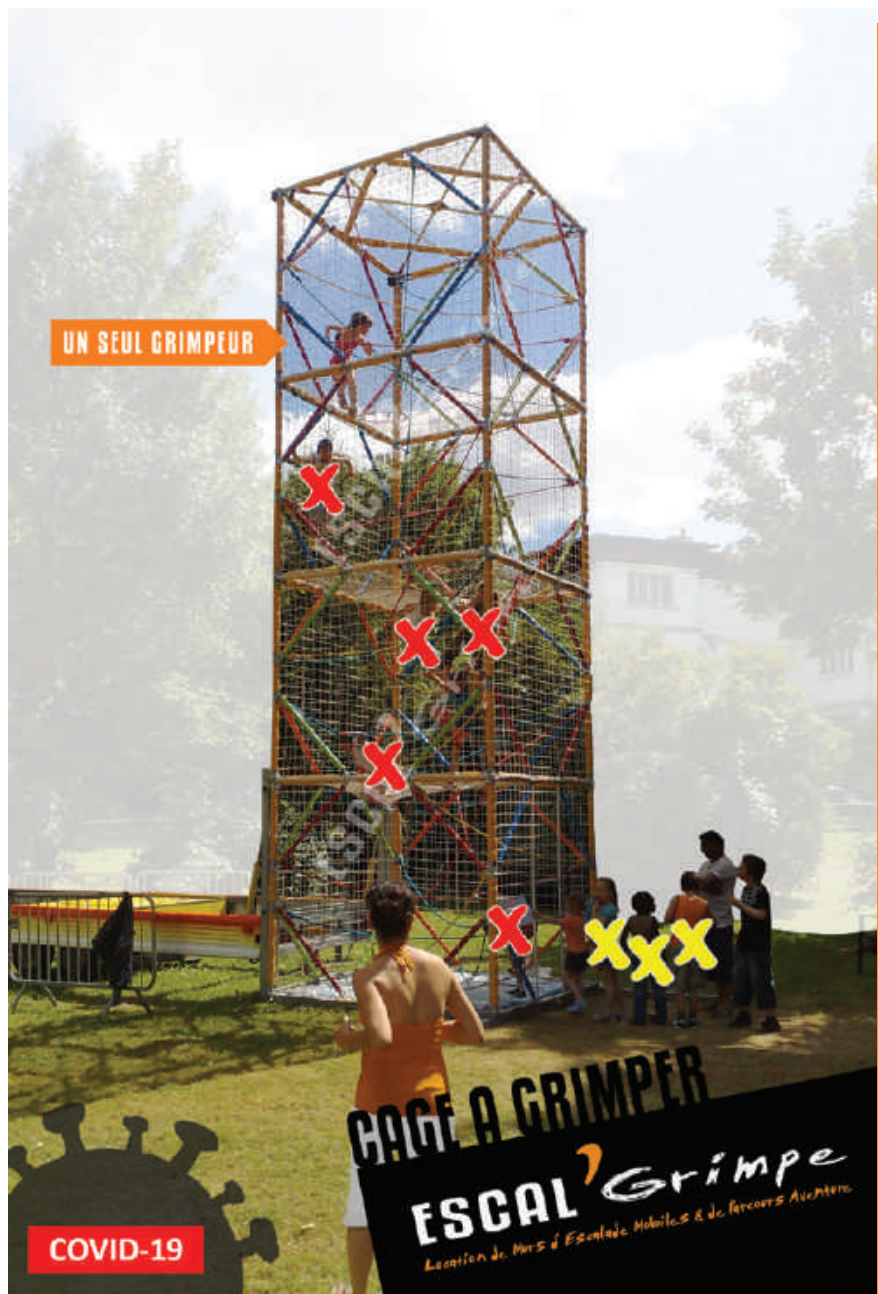

CAGES À GRIMPER

CAGE À GRIMPER (8m)

ADAPTATIONS :

- ▷ **Grimpe avec masque** (pour les grimpeurs de + de 11 ans)
- ▷ **Limitation à 1 grimpeurs maximum** (pour respecter la distanciation)
  - Comme il n'y a qu'un seul cheminement (une seule entrée/sortie), la seule possibilité est de limiter l'accès à la cage à une seule et unique personne.

ET TOUJOURS :

- ▷ **8 mètres de filets !**

Nos cages permettent de **crapahuter dans un filet géant** jusqu'à 8m et en toute sécurité car ces dernières sont entièrement closes.

- ▷ **Grimpe sans EPI ni BE !**

L'activité ne requérant pas d'encordement (EPI), elle ne **nécessite pas non plus d'encadrants diplômés** (BE..).

Une question ?

06.68.38.33.33
contact@escalgrimpe.com

1 Grimpeurs Simultanés

18 Grimpeurs Par heure env.