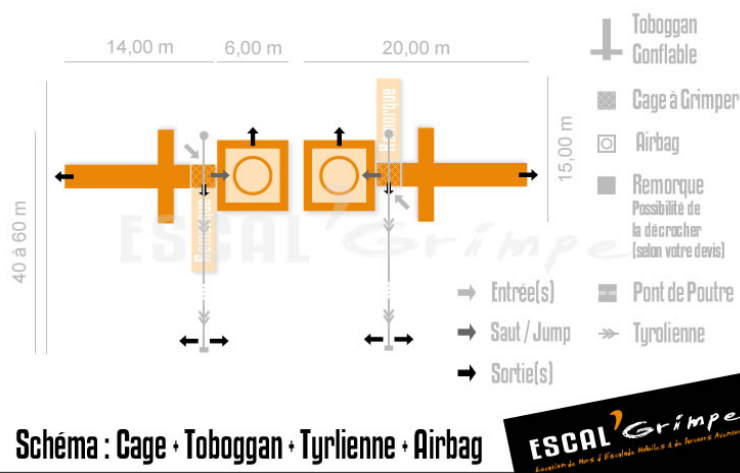

Cage + Toboggan + Tyrolienne + Air-bag

Regroupez tous nos modules de cages à grimper pour découvrir toutes les formes de frissons de la verticalité !

- Airbag Jump !
- Toboggan Géant
- Tyrolienne de 40 à 60m
- ... à 8 mètres de haut !

Nombre de Grimpeurs

Simultanément : 14
Débit moyen : 140

Caractéristiques Techniques

Important : Arrivée électrique obligatoire
Hauteur (debout) : 8,10 mètres
Masse cage/remorque : 1 400 kg
Installation : De 2h30 à 3h