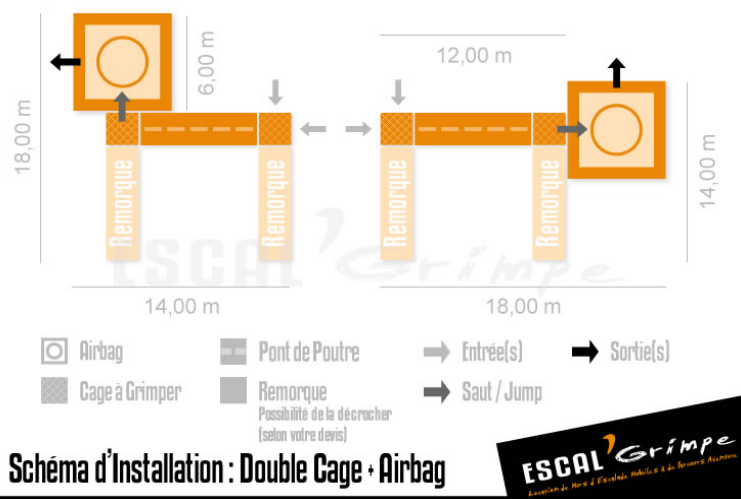

Double Cage (8m) + Airbag

Grimpez dans notre double cage, traversez le pont de poutres puis, Pour des sensations extrêmes, sautez de 6 mètres de haut sur notre AIRBAG géant !

- Parcours Aventure à 8 m !
- Airbag Jump !
- Grimpe sans Baudrier/EPI

Nombre de Grimpeurs

Simultanément : 12
Débit moyen : 120

Caractéristiques Techniques

Important : Arrivée électrique obligatoire
Hauteur (debout) : 8,10 mètres
Masse cage/remorque : 2 900 kg
Installation : 2h30