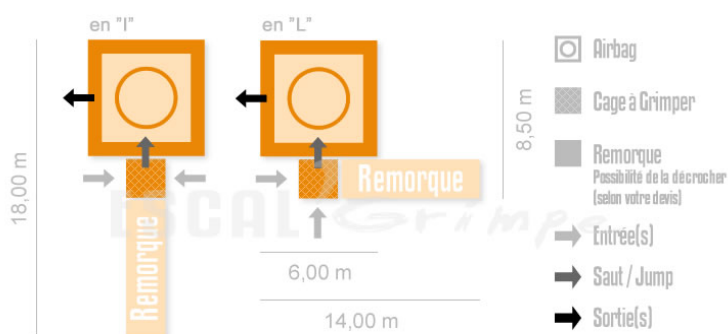

## Cage à Grimper + Airbag (4m/6m)

Pour des sensations extrêmes, grimpez dans notre cage puis sautez de 6 mètres de haut et atterrissez en toute sécurité sur notre AIRBAG !

- Airbag Jump !
- 8 mètres de haut !
- Grimpe sans EPI/Baudrier
- Technicien obligatoire

### Nombre de Grimpeurs

Simultanément : 8  
Débit moyen : 80

### Caractéristiques Techniques

Important : Arrivée électrique obligatoire  
Hauteur (debout) : 8,10 mètres  
Masse cage/remorque : 1 400 kg  
Installation : 60 minutes

**Schéma d'Installation : Cage + Airbag**