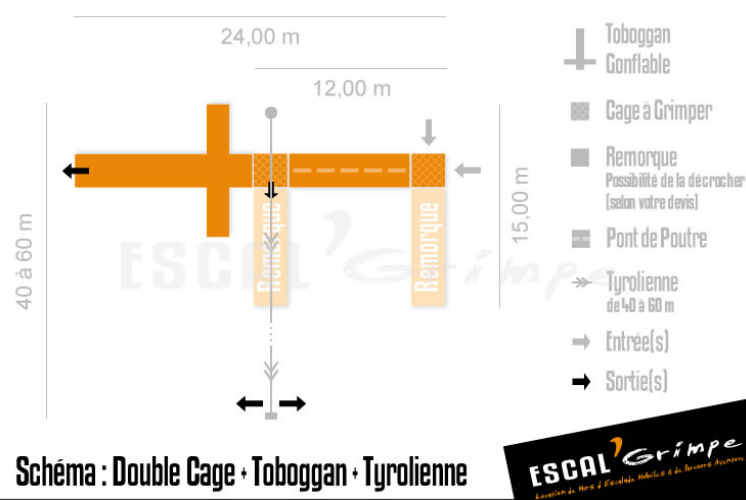

Double Cage + Toboggan + Tyrolienne

Montez dans les filets de la double cage à grimper, traversez le pont de poutre puis redescendez sur notre toboggan géant ou grâce à la tyrolienne !

- Parcours Aventure à 8 m !
- Toboggan Géant
- Tyrolienne de 40 à 60m

Nombre de Grimpeurs

Simultanément : 13
Débit moyen : 130

Caractéristiques Techniques

Hauteur (debout) : 8,10 mètres
Largeur (debout) : 24,00 mètres
Longueur (debout) : De 15 à 60m
Masse cage/remorque : 2 900 kg
Masse gonflable : 400 kg