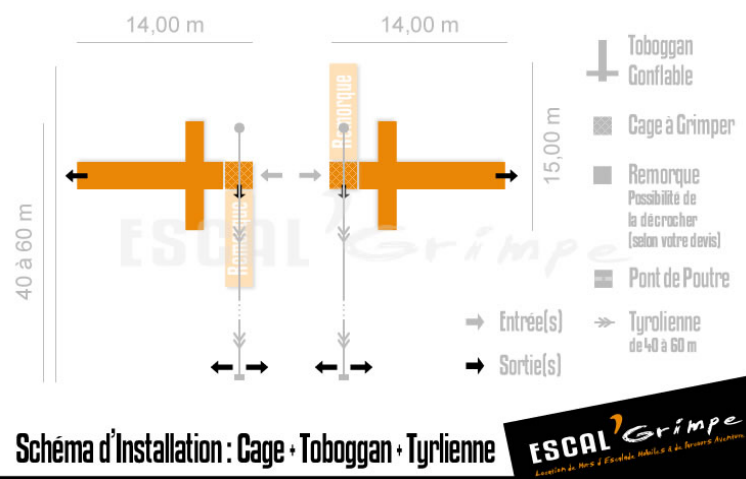

Cage + Toboggan + Tyrolienne

Montez dans les filets de la cage à grimper puis choisissez entre un glissement sur notre toboggan géant ou une descente en tyrolienne !

- 8 mètres de haut !
- Tyrolienne de 40 à 60m
- Toboggan Géant

Nombre de Grimpeurs

Simultanément : 8
Débit moyen : 80

Caractéristiques Techniques

Important : Arrivée électrique obligatoire
Hauteur (debout) : 8,10 mètres
Masse cage/remorque : 1 400 kg
Installation : De 2h à 2h30