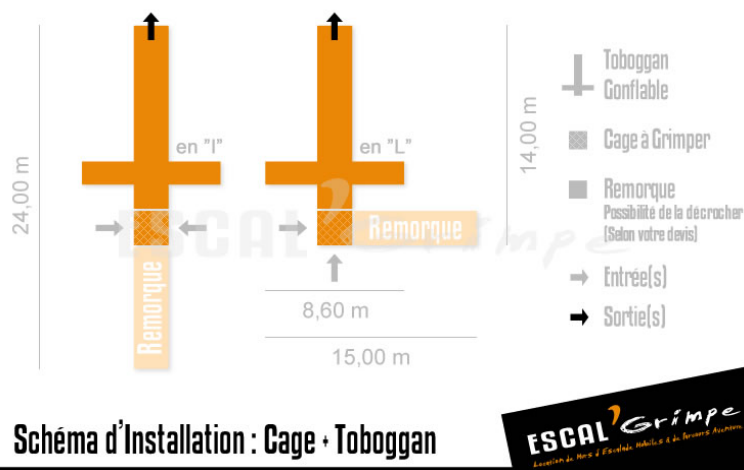

Cage à Grimper + Toboggan (8m)

Montez dans les filets de la cage à grimper puis descendez à toutes vitesses sur notre gigantesque toboggan !

- 8 mètres de haut !
- Grimpe sans EPI/Baudrier
- Toboggan Géant
- Grimpe sans Breveté d'Etat

Nombre de Grimpeurs

Simultanément : 8
Débit moyen : 80

Caractéristiques Techniques

Important : Arrivée électrique obligatoire
Hauteur (debout) : 8,10 mètres
Masse cage/remorque : 1 400 kg
Installation : 90 minutes