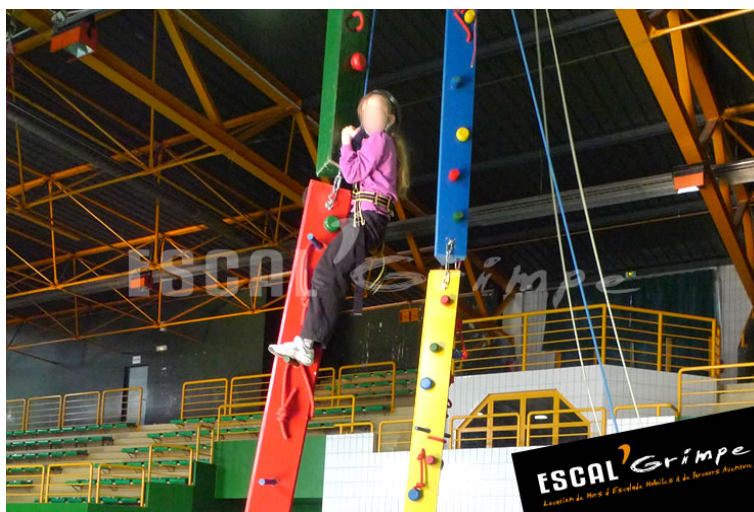

Parcours en Intérieur

Une installation en intérieur est possible lorsque les structures sont apparentes (gymnases, centres commerciaux...)

- Echelle de Géant,
- Echelle Perroquet,
- Pont de Suspendu/Singe,
- ... et les Tyroliennes !

Nombre de Grimpeurs

Simultanément : 12
Débit moyen : 180

Caractéristiques Techniques

Un encadrement diplômé d'état en escalade (BE, BPJEPS ou équivalent est légalement requis pour une pratique en toute sécurité de l'activité. ESCAL'Grimpe peut assurer ce service en plus de la location.